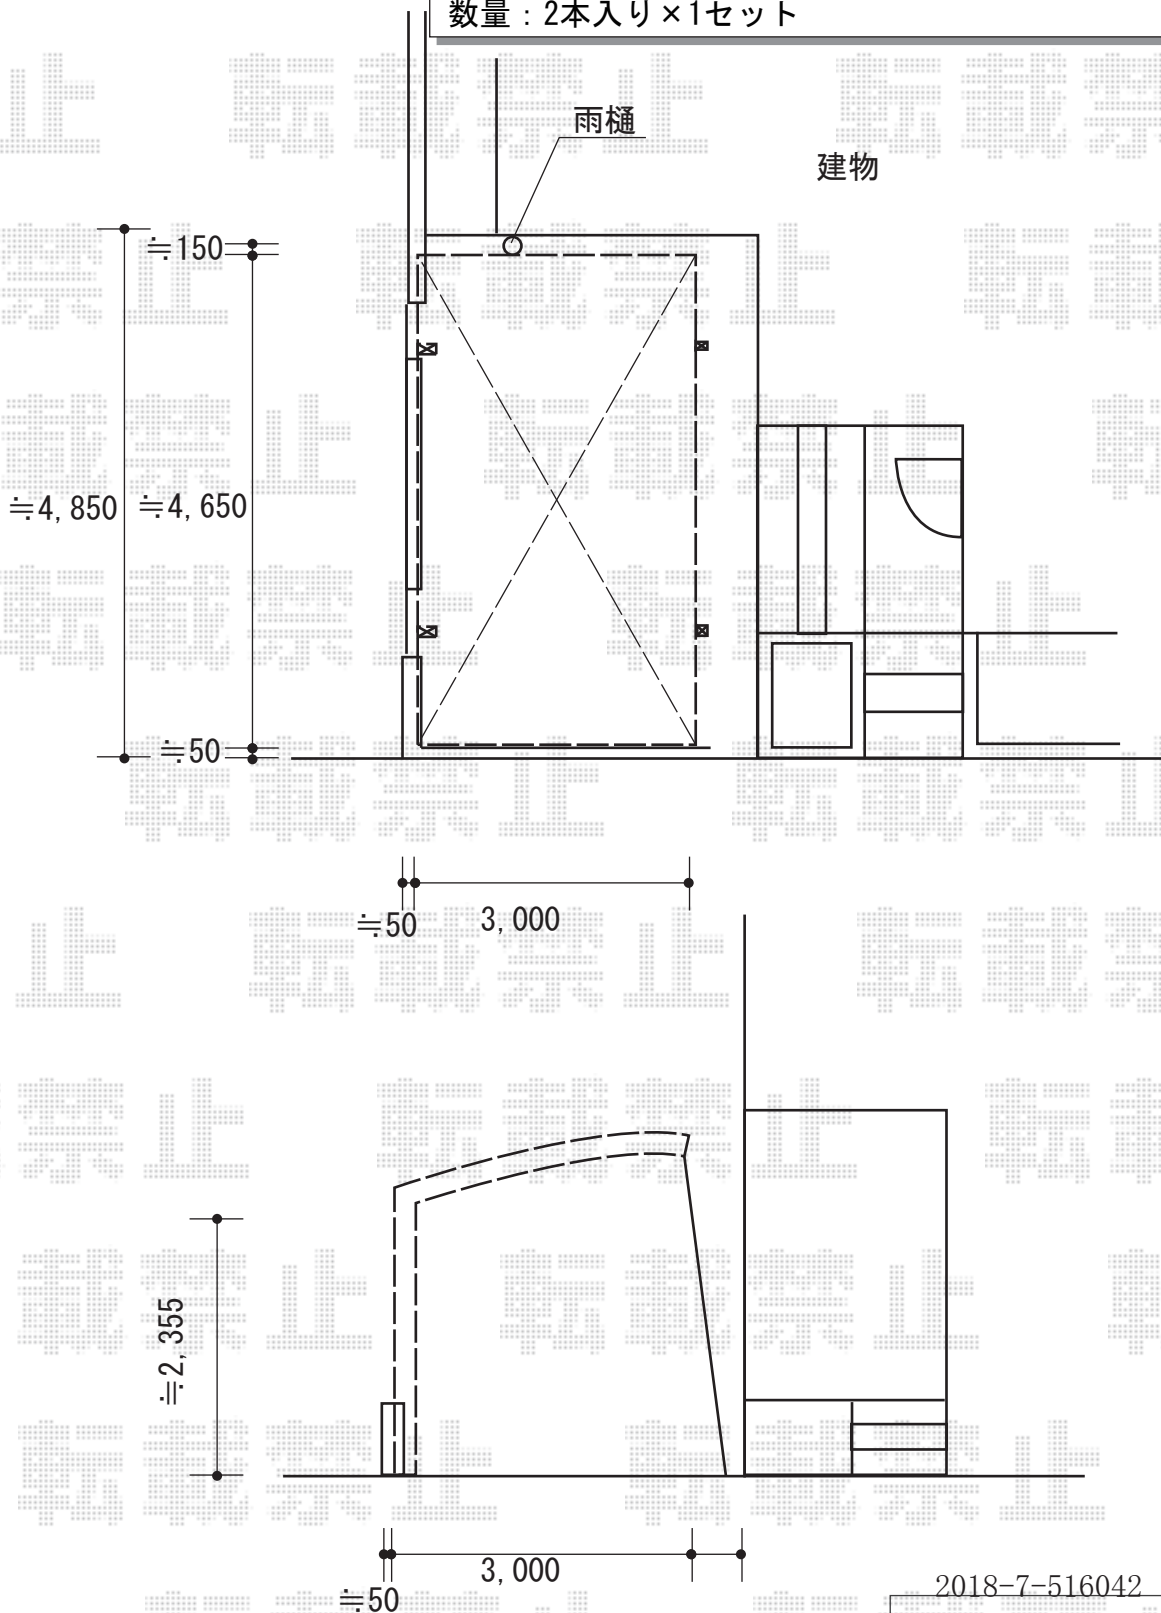

カーポート 施工概略図

YKK AP レイナポートグラン 積雪～20cm対応

幅=3,000mm

奥行=5,052mm

色：プラチナステン

屋根材：熱線遮断ポリカーボネート（スカイブルーマット調）

柱仕様：ハイルーフ柱仕様（有効高 約2,355mm）

YKK AP レイナポートグラン 着脱式サポート柱

色：プラチナステン

数量：2本入り×1セット

2018-7-516042

担当者

木挽