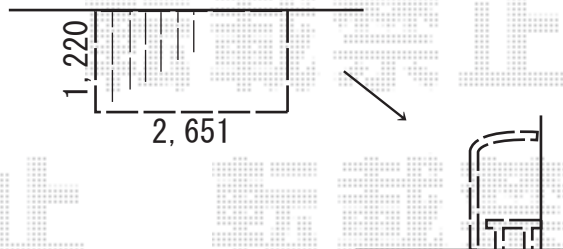

カーポート・ウッドデッキ 施工概略図

YKK AP リウッドデッキ 200
 間口= 1.5間 (2,651mm)
 出幅= 4尺 (1,220mm)
 色: ホワイトブラウン
 床板: 縦貼り
 幕板: 標準幕板
 束柱: Hタイプ (550~700mm) (色: プラチナステン)

※駐車可能かの判断につきましては、お客様にて事前をお願い致します。

※既存ブロックとカーポートのすき間は、50mm程度クリアランスを設けます

YKK AP レイナツインポートグラン 積雪~20cm対応
 幅= 4,801mm
 奥行= 5,052mm
 色: ピュアシルバー
 屋根材: 熱線遮断ポリカーボネート (クリアマット)
 柱仕様: ハイルーフ柱仕様 (有効高 約2,350mm)

2018-7-516043

担当者

木挽