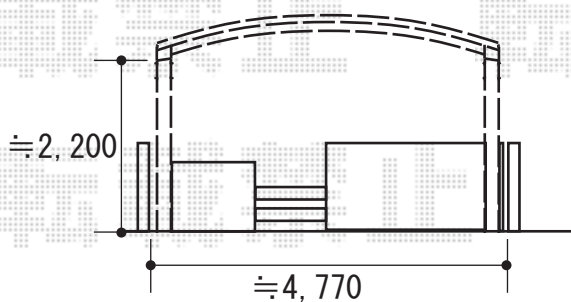

カーポート・ウッドデッキ 施工概略図

YKK AP リウッドデッキ 200
 間口= 1.5間 (2,651mm)
 出幅= 4尺 (1,220mm)
 色: ホワイトブラウン
 床板: 縦貼り
 幕板: 標準幕板
 束柱: Hタイプ (550~700mm) (色: プラチナステン)

※駐車可能かの判断につきましては、お客様にて事前をお願い致します。

※既存ブロックとカーポートのすき間は、50mm程度クリアランスを設けます

YKK AP レイナツインポートグラン 積雪~20cm対応
 幅= 4,801mm
 奥行= 5,052mm
 色: ピュアシルバー
 屋根材: 熱線遮断ポリカーボネート (クリアマット)
 柱仕様: ハイルーフ柱仕様 (有効高 約2,350mm)

2018-7-516043

担当者

木挽