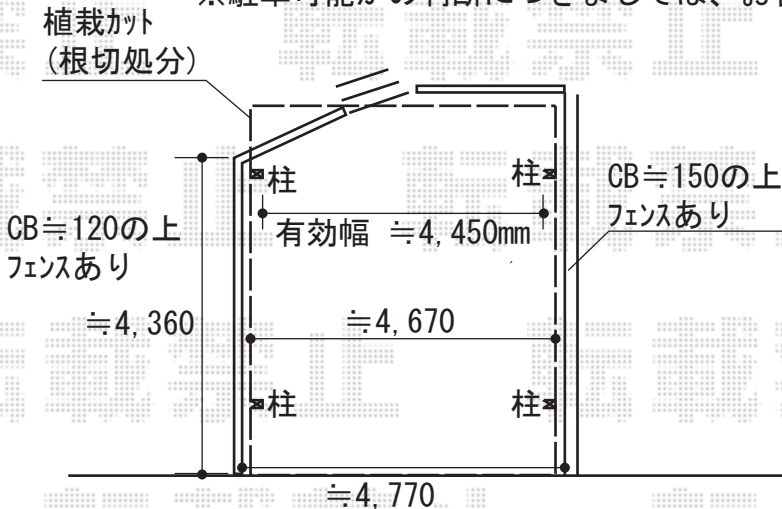

カーポート・ウッドデッキ 施工概略図

YKK AP リウッドデッキ 200
 間口= 1.5間 (2,651mm)
 出幅= 4尺 (1,220mm)
 色: ホワイトブラウン
 床板: 縦貼り
 幕板: 標準幕板
 束柱: Hタイプ (550~700mm) (色: プラチナステン)

※駐車可能かの判断につきましては、お客様にて事前をお願い致します。

※既存ブロックとカーポートのすき間は、50mm程度クリアランスを設けます

YKK AP レイナツインポートグラン 積雪~20cm対応
 幅= 4,801mm
 奥行= 5,052mm
 色: ピュアシルバー
 屋根材: 熱線遮断ポリカーボネート (クリアマット)
 柱仕様: ハイルーフ柱仕様 (有効高 約2,350mm)

2018-7-516043

担当者

木挽