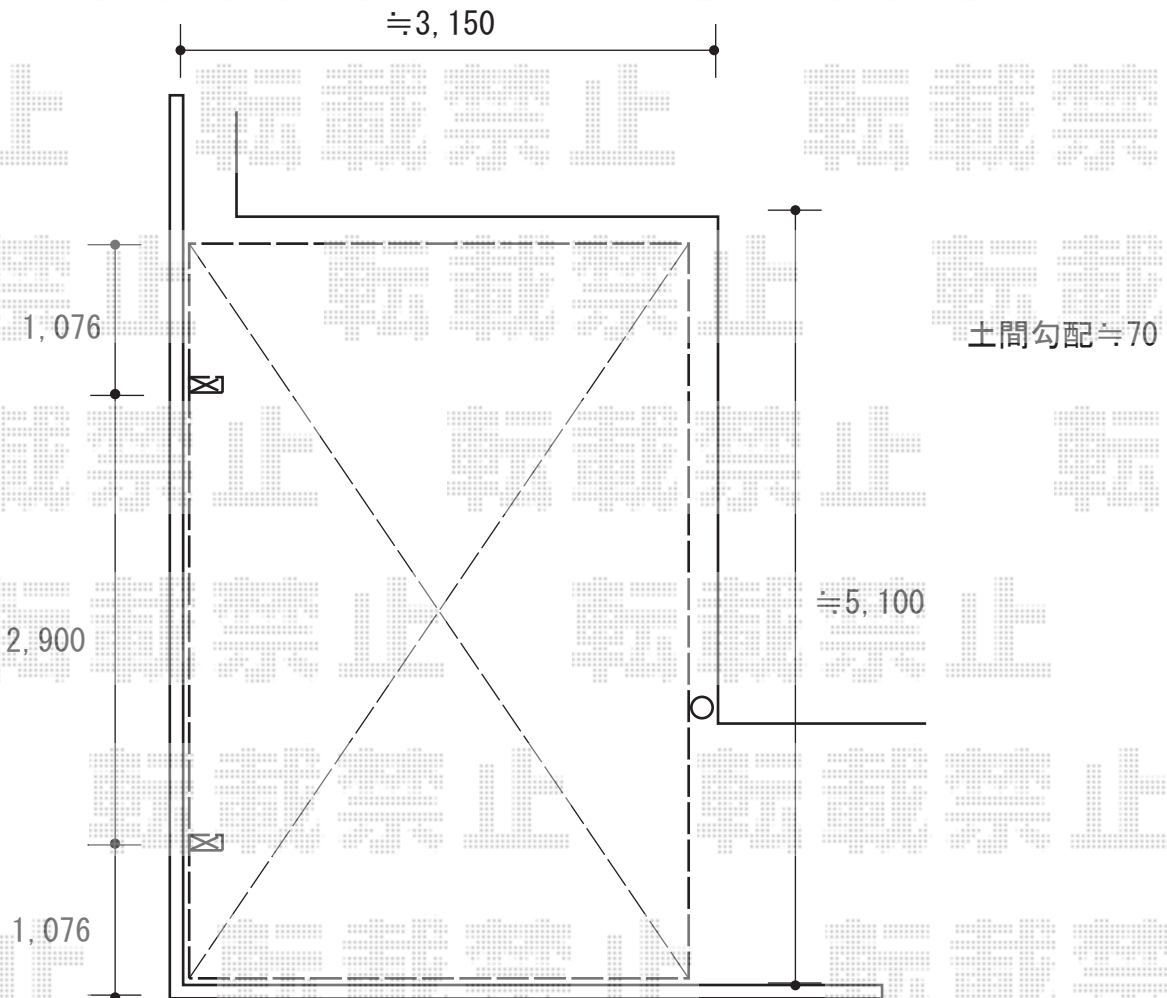

カーポート 施工概略図

YKK AP レイナポートグラン 積雪~20cm対応
幅= 3,000mm
奥行= 5,052mm
色： ピュアシルバー
屋根材： 熱線遮断ポリカーボネート(クリアマット)
柱仕様： ハイルーフ柱仕様 (有効高 約2,350mm)

2018-7-516165

担当者 村上(公)