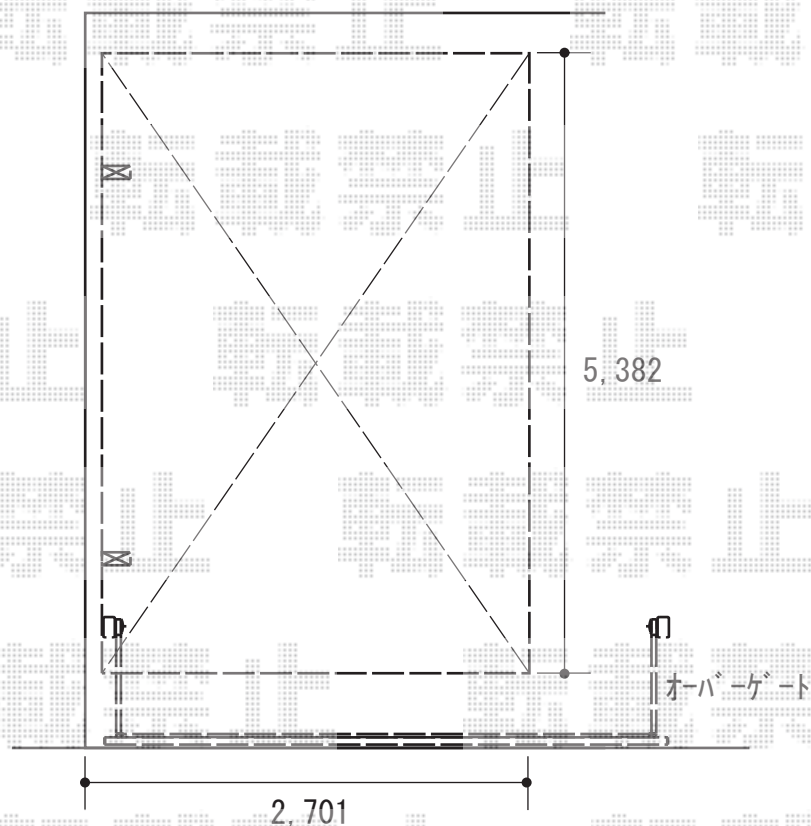

# カーポート 施工概略図

LIXIL ネスカR (ラウンドスタイル) 耐雪風圧強化パッケージ 積雪~30cm対応  
幅= 2,701mm  
奥行= 5,382mm  
色 : シャイングレー  
屋根材 : ポリカーボネート (クリアマット・すりガラス調)  
柱仕様 : 標準柱仕様 (有効高 約2,200mm)  
オプション : 着脱式サポート/屋根材ホルダー/母屋補強材

2018-7-516202