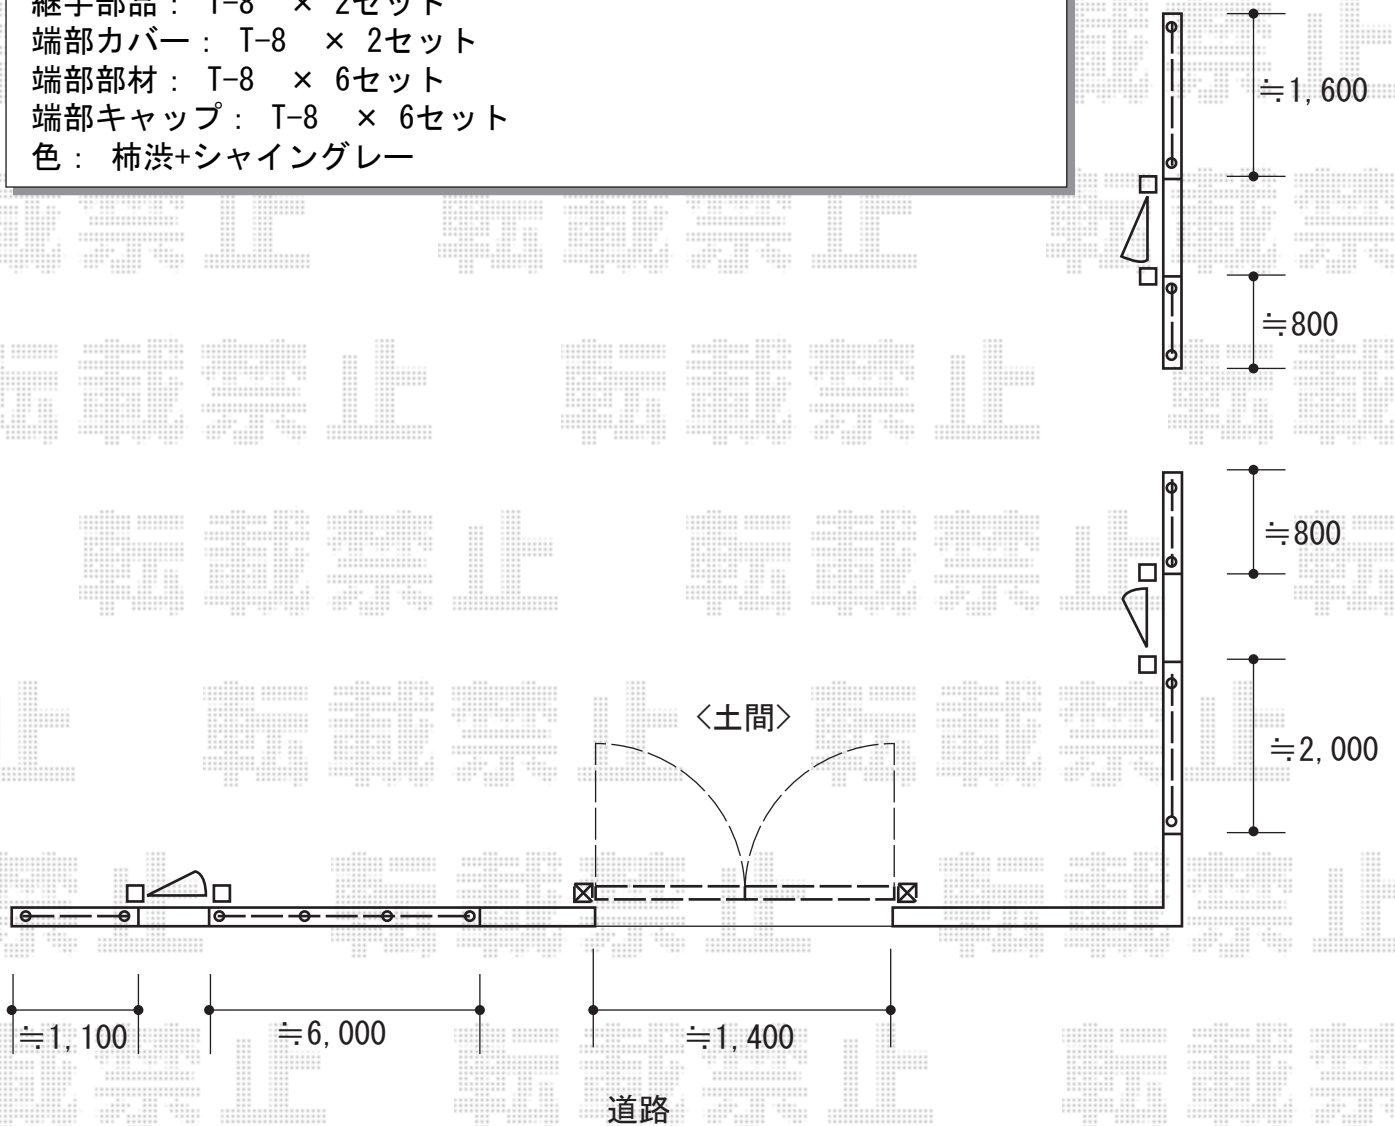

門扉・フェンス 施工概略図

三協アルミ フレイナ門扉 Y2型 両開き
 扉幅 = 700+700mm
 扉高 = 1,200mm
 色： トラッドパイン+アーバングレー
 錠： タッチ錠（スタンダードタイプ）
 開き： 内開き
 オプション： すき間ガード（形材色）

LIXIL ジオーナフェンス YS型 マテリアルカラー フリーポールタイプ
 本体1枚 (W×H) = (1,979.5mm×720mm) × 7枚
 柱仕様： T-8 × 14本
 継手部品： T-8 × 2セット
 端部カバー： T-8 × 2セット
 端部部材： T-8 × 6セット
 端部キャップ： T-8 × 6セット
 色： 柿渋+シャイングレー