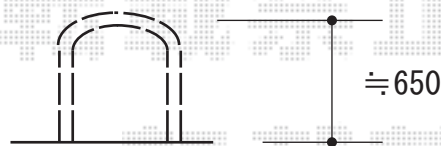

車止め 施工概略図

LIXIL スペースガード (車止め) U48型 ステンレス 取り外し式  
フタ付き・南京錠付き : 3セット

2018-7-516236

担当者

犬伏