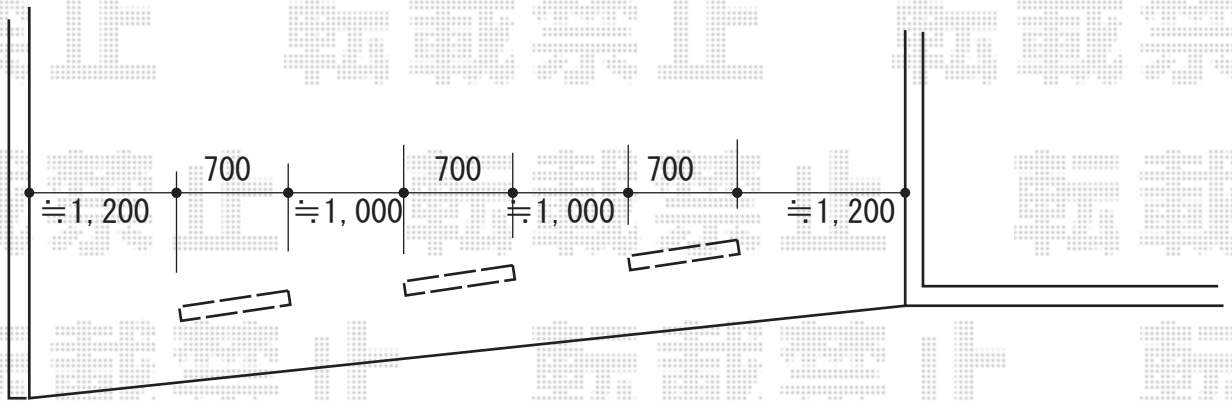

車止め 施工概略図

LIXIL スペースガード (車止め) U48型 ステンレス 取り外し式  
フタ付き・南京錠付き : 3セット

2018-7-516236

担当者

犬伏