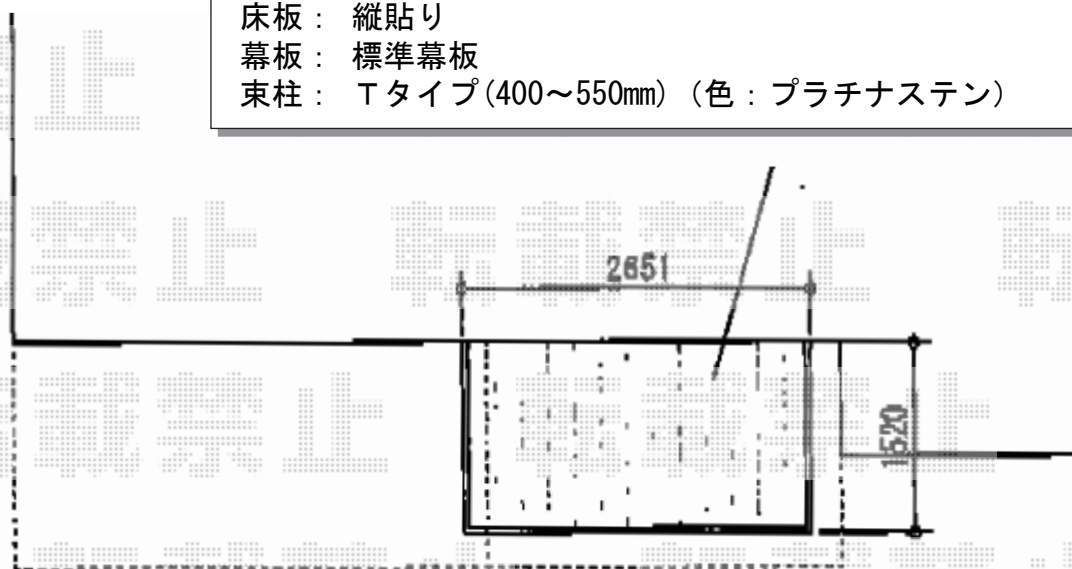

ウッドデッキ 施工概略図

YKK AP リウッドデッキ 200
間口= 1.5間(2,651mm)
出幅= 5尺(1,520mm)
色： ナチュラルブラウン
床板： 縦貼り
幕板： 標準幕板
束柱： Tタイプ(400~550mm) (色： プラチナステン)

LIXIL スピーネ用 70角柱
主柱： テラス用 L=3600 2本入り【□-A013-PTJB】 × 1
色： ホワイト

2018-7-516242