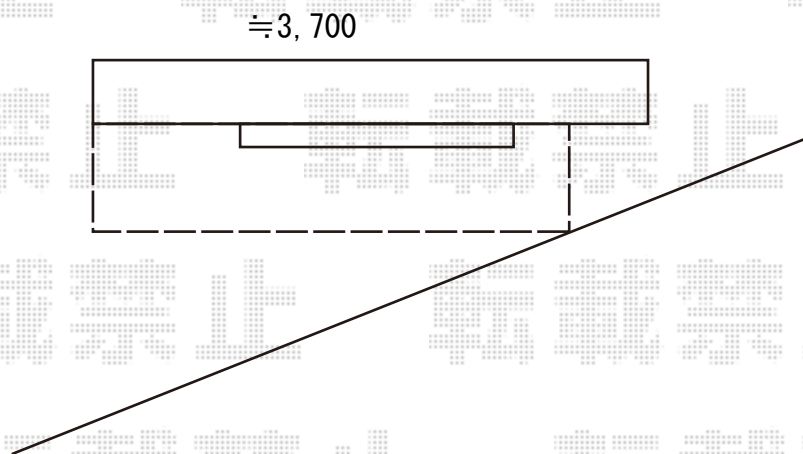

## テラス屋根 施工概略図

YKK AP ヴェクターテラス F型 ルーフタイプ 単体積雪～20cm対応  
間口= 関東間2.0間 (方杖芯々3,640mm 屋根幅3,715mm)  
出幅= 4尺 (1,170mm)  
色: ピュアシルバー  
屋根材: 熱線遮断ポリカーボネート (クリアマット調)  
柱仕様: 柱無しタイプ  
施工方法: 下止め仕様

YKK AP ヴェクターテラス 吊り下げ式固定物干し 標準 2本入り×1セット  
色: プラチナステン