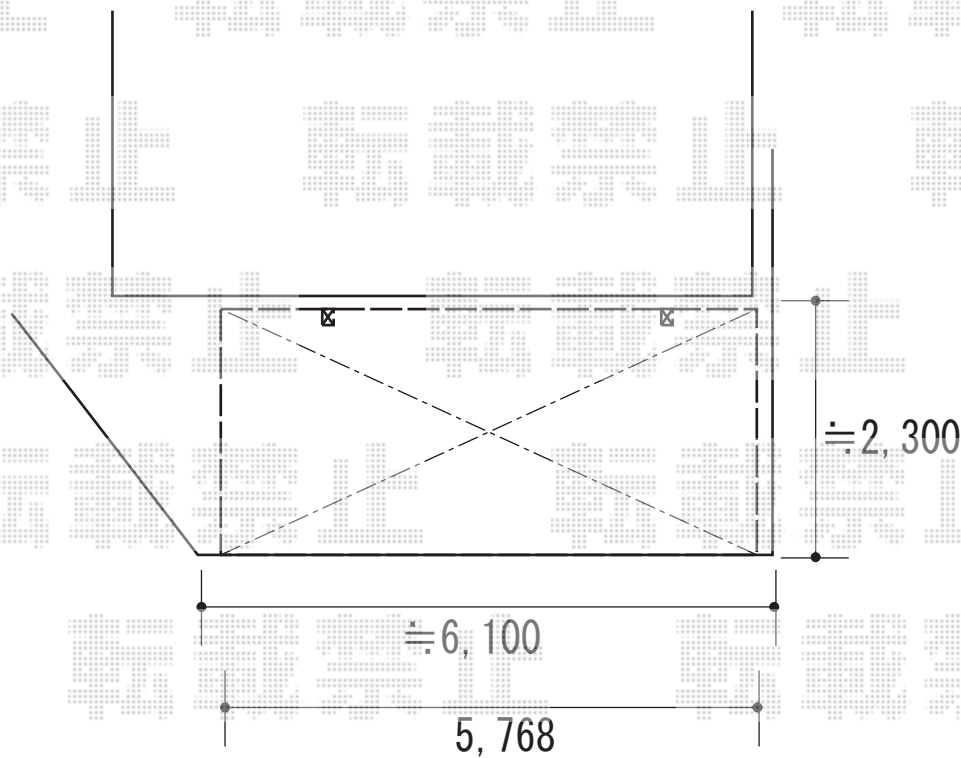

カーポート 施工概略図

YKK AP レイナポートREグラン 前下がり 積雪～20cm対応
幅= 2,417mm
奥行= 5,768mm
色： ブラウン
屋根材： 熱線遮断ポリカーボネート（アースブルーマット調）
柱仕様： ハイルフ柱仕様（有効高 約2,300mm）

2018-7-516256

担当者 村上（公）