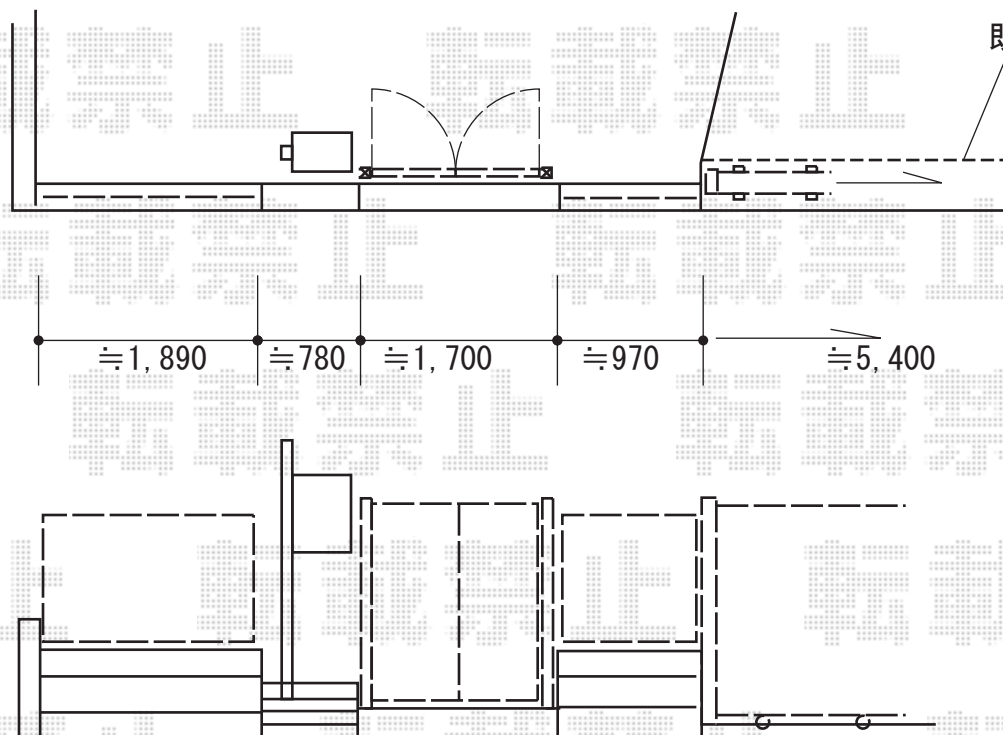

# エクステリア商品工事 施工概略図

LIXIL (TOEX) アルシャインII M型 Aタイプ ノンレール 片開き 550S  
 開口幅= 5,292mm  
 全幅= 5,408mm  
 たたみ幅= 781mm  
 高さ= 1,250mm  
 色： オータムブラウン  
 キャスター数： 4箇所  
 落棒数： 4本

LIXIL (TOEX) アルシャインII M型 転倒防止金具セット  
 転倒防止受金具： 4セット  
 センターシャフト： 4セット  
 センターシャフト取付部品A： 4セット

LIXIL (TOEX) コラゾン1型 両開き 柱使用  
 扉幅 = 700+700mm  
 扉高 = 1,000mm  
 色： オータムブラウン  
 錠： 鋳物アームA錠  
 開き： 内開き

三協アルミ プラウディアA型 間仕切り支柱タイプ  
 本体1枚 (W×H) = 1208 (1,200×740mm) × 3枚  
 間仕切り支柱： 1208 × 5本  
 端部材： 1208 × 1セット  
 色： ローズウッド