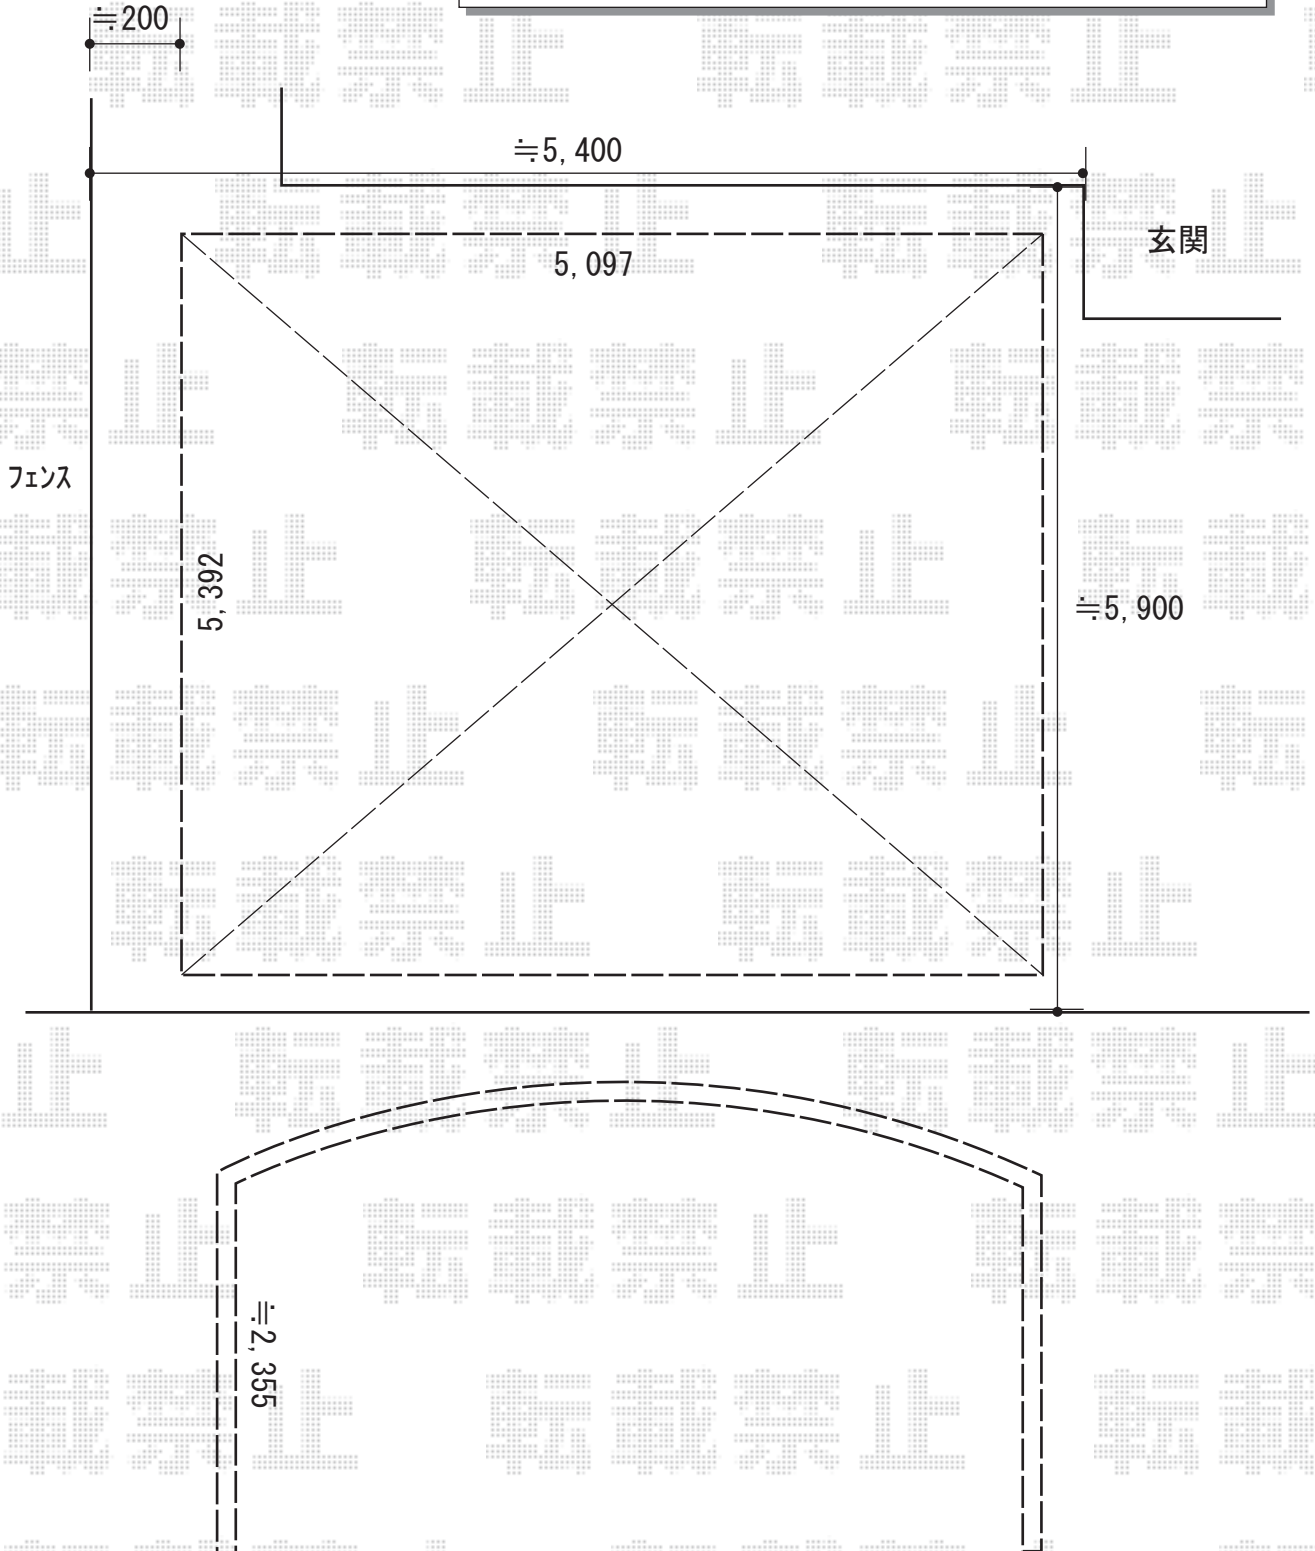

カーポート 施工概略図

YKK AP レイナツインポートグラン 積雪~20cm対応
幅= 5,097mm
奥行= 5,400mm
色： プラチナステン
屋根材： 熱線遮断ポリカーボネート(クリアマット)
柱仕様： ハイルフ柱仕様 (有効高 約2,350mm)

2018-7-516265

担当者

小林