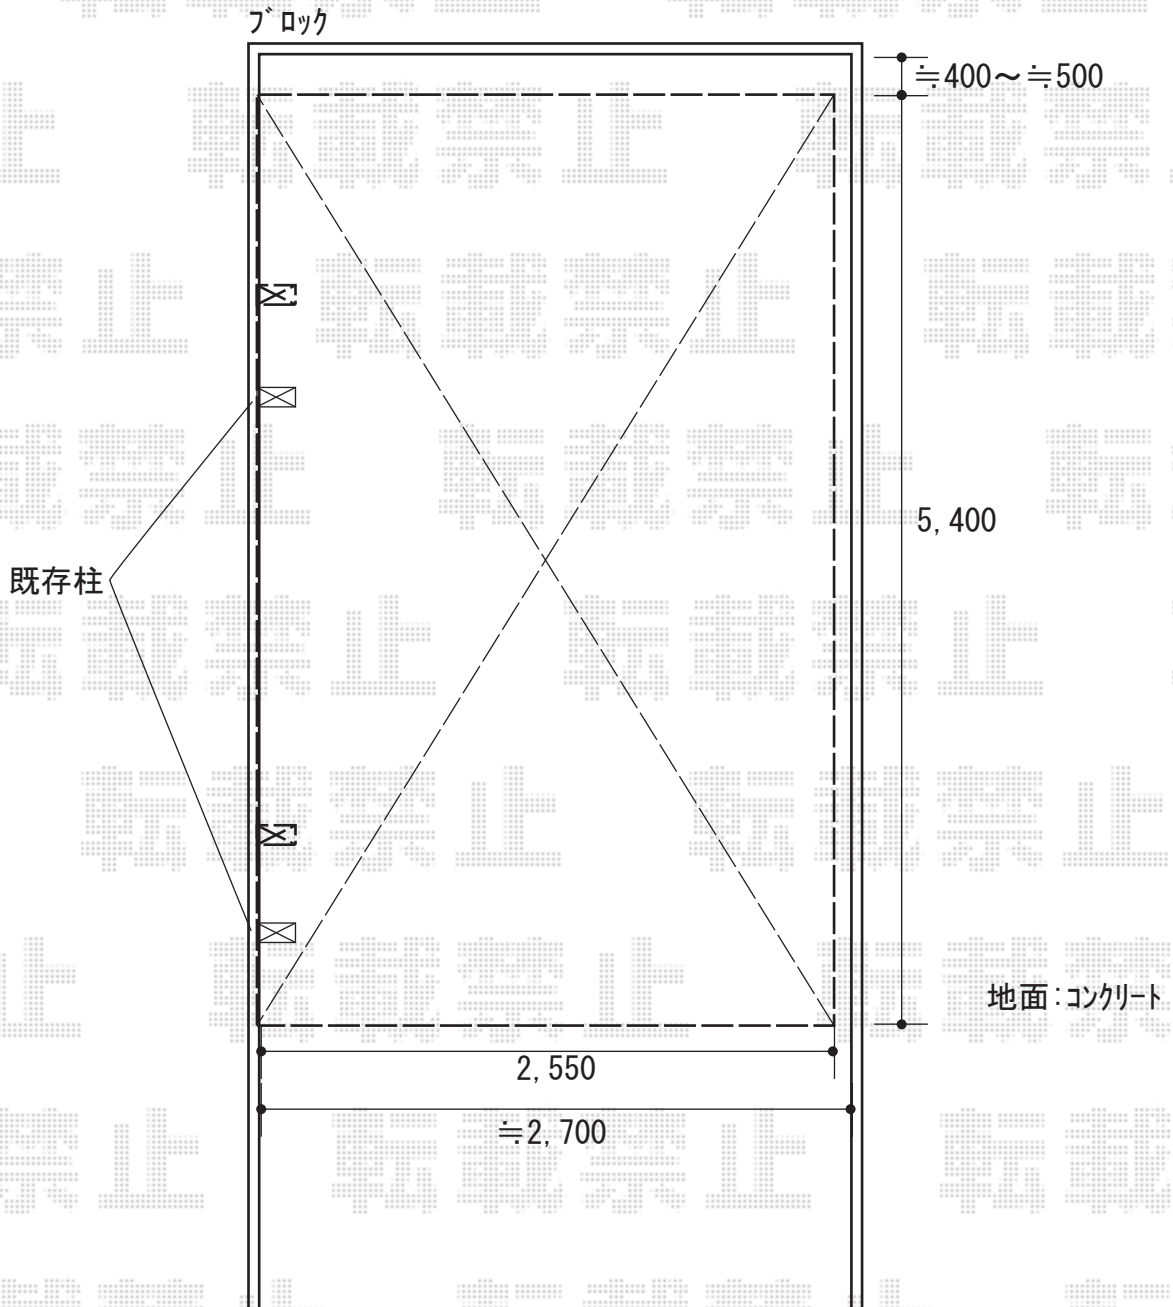

カーポート 施工概略図

YKK AP レイナポートグラン 積雪～20cm対応  
幅= 2,550mm  
奥行= 5,052mm  
色： ブラウン  
屋根材： ポリカーボネート（スモークブラウン）  
柱仕様： ハイロング柱仕様（有効高 約2,800mm）

2018-7-516276

担当者

小林