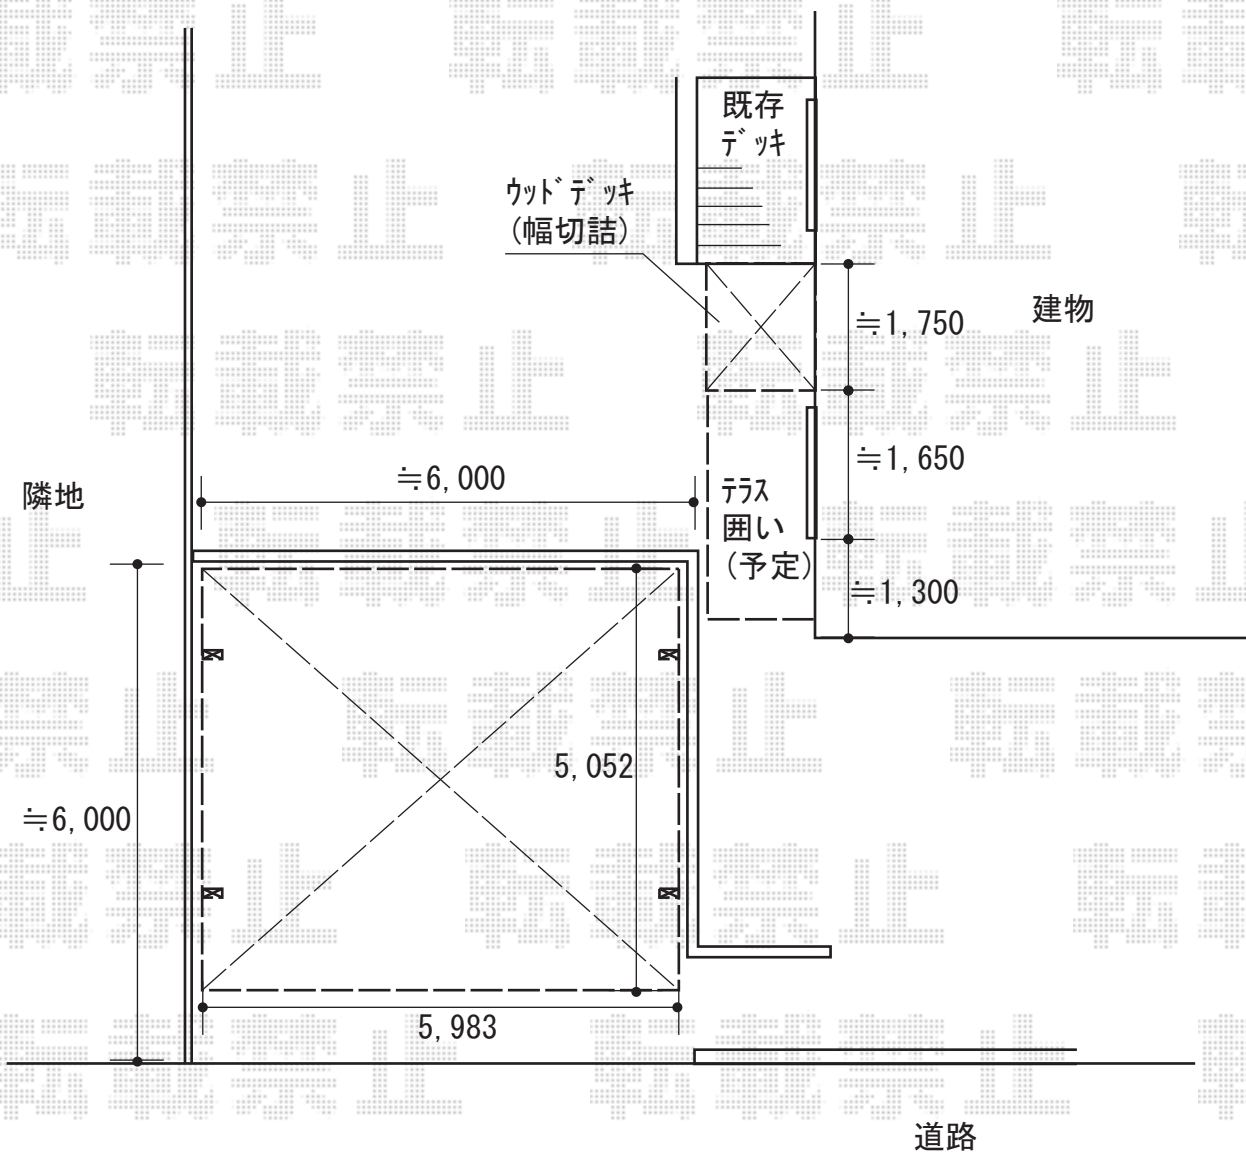

カーポート+ウッドデッキ 施工概略図

YKK AP レイナツインポートグラン 積雪~20cm対応

幅= 5,983mm

奥行= 5,052mm

色： プラチナステン

屋根材： ポリカーボネート（色：スモークブラウン）

柱仕様： 標準柱仕様（有効高 約2,000mm）

=====

Value Select マージウッドデッキ

間口= 1.0間(1,851mm)

出幅= 4尺(1,220mm)

色： ナチュラル

床板： 縦貼り

幕板： 標準幕板

束柱： Tタイプ(400~550mm) (束柱色：カームブラック)

追加部材： デッキ材上止め固定ねじ×1セット