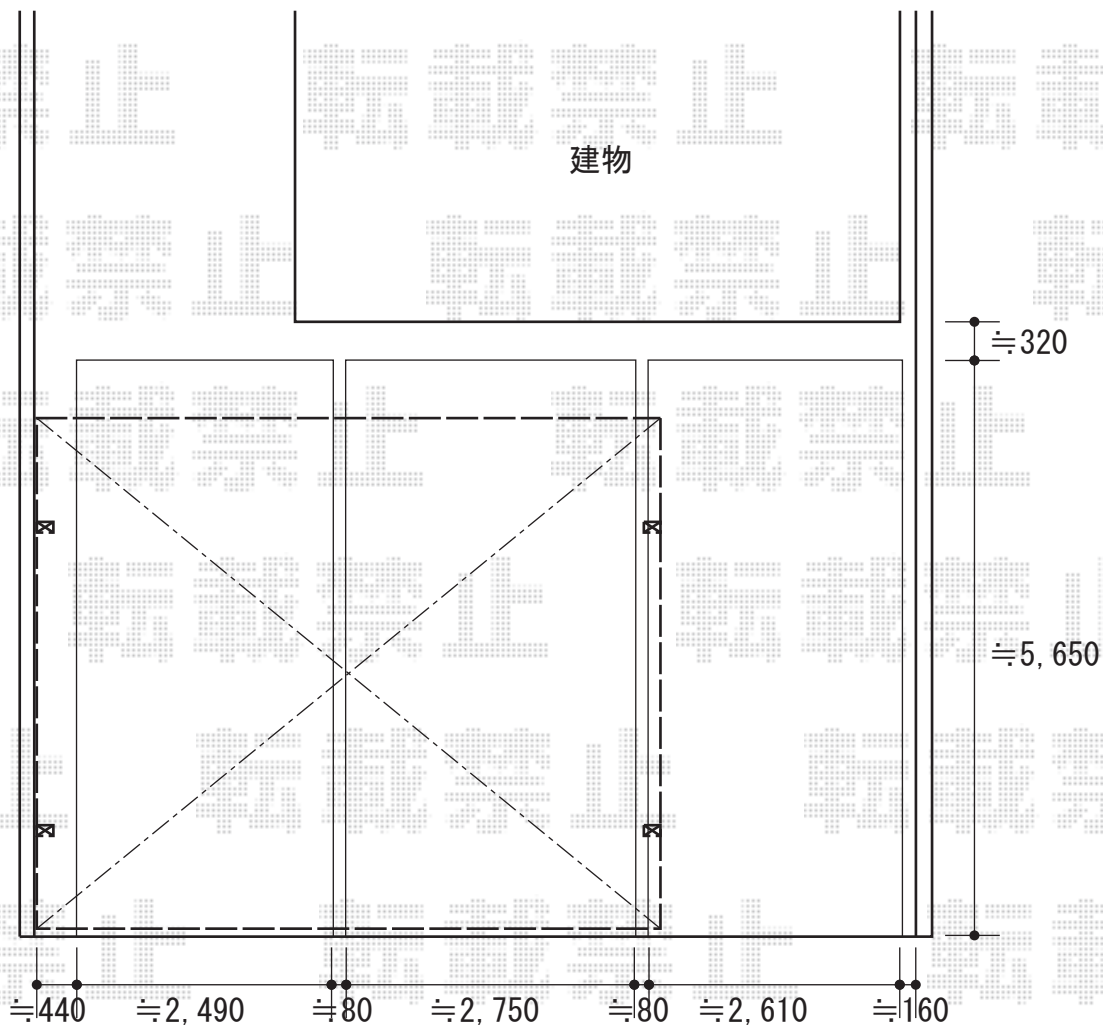

カーポート 施工概略図

YKK AP レイナツインポートグラン 積雪~20cm対応
幅= 5,983mm
奥行= 5,052mm
色 : ピュアシルバー
屋根材 : 熱線遮断ポリカーボネート(クリアマット)
柱仕様 : ハイルフ柱仕様 (有効高 約2,350mm)

LIXIL カーストッパーA型
数量 : 1セット(2個入り)
色 : グレー*1色のみ

2018-7-516303

担当者

山中