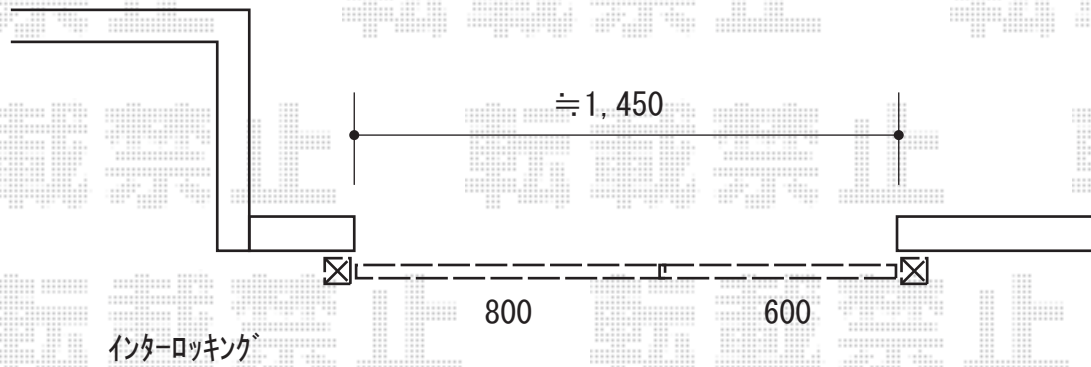

門扉 施工概略図

三協アルミ キャスリート8型 両開き親子
扉幅 = 600+800mm
扉高 = 1,200mm
色 : アートグリーン
錠 : 打掛け錠
開き : 内開き

2018-7-516317

担当者

細川