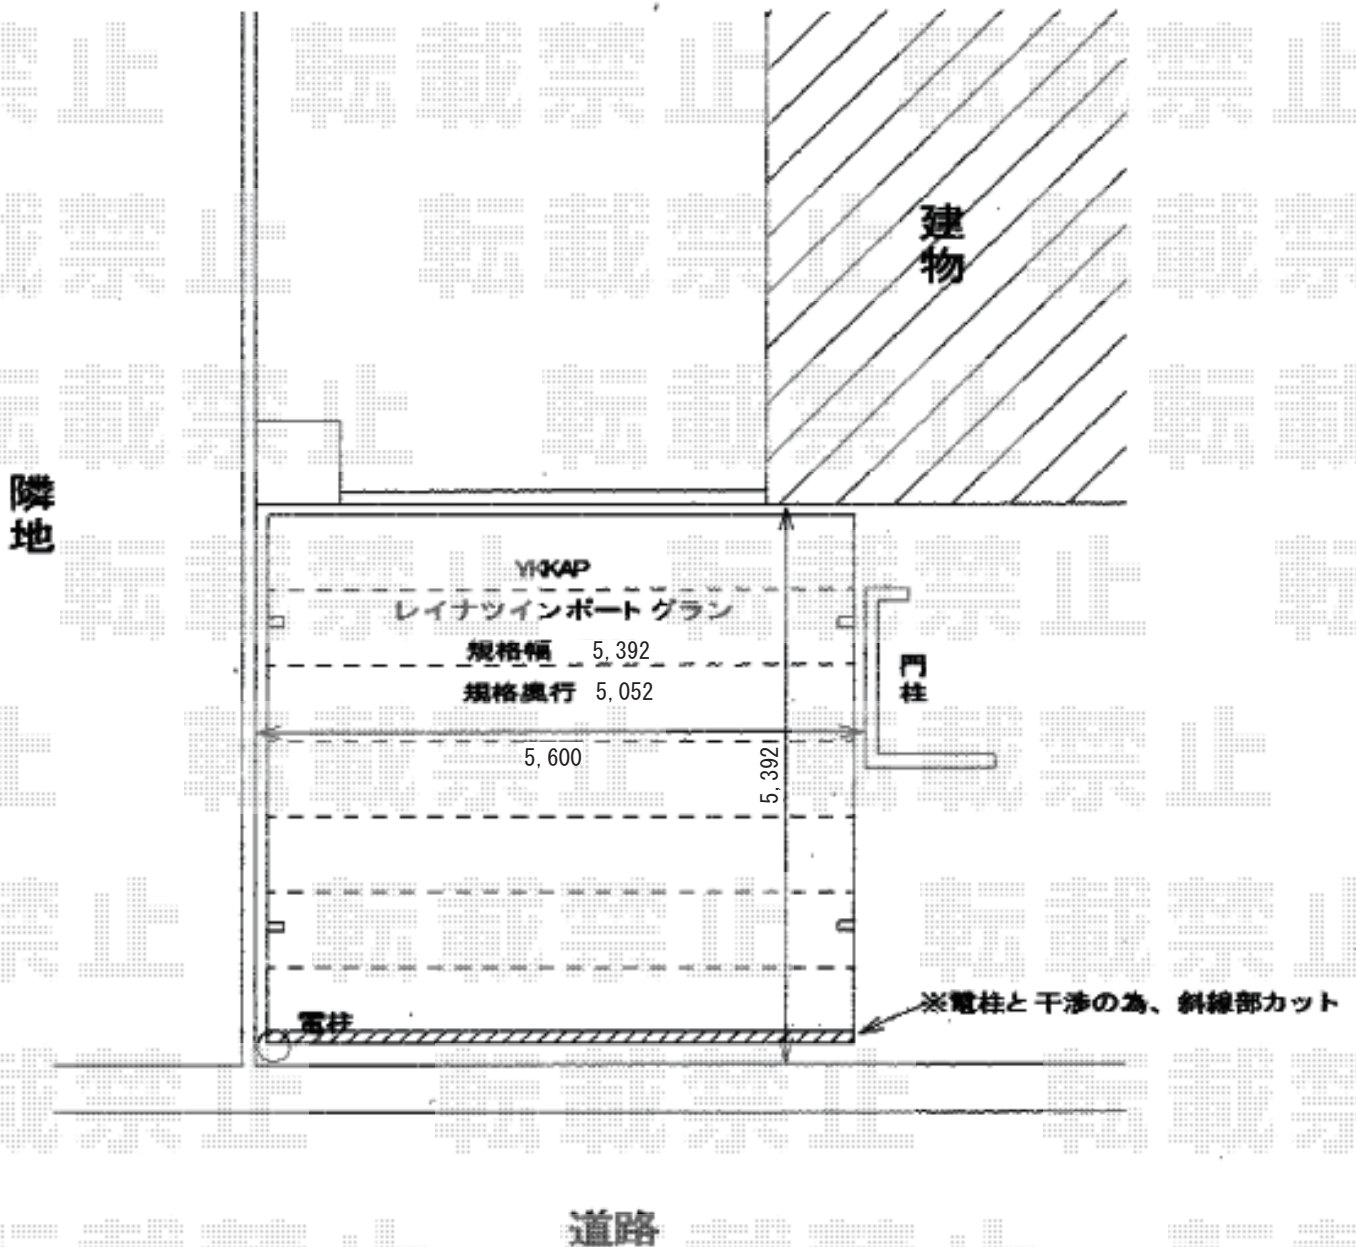

カーポート 施工概略図

YKK AP レイナツインポートグラン 積雪～20cm対応  
幅= 5,392mm  
奥行= 5,052mm  
色： プラチナステン  
屋根材： 熱線遮断ポリカーボネート(色：アースブルー)  
柱仕様： ハイルフ柱仕様(有効高 約2,350mm)

2018-7-516339

担当者

村上(公)