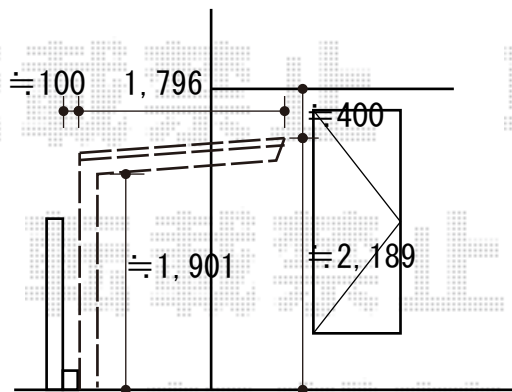

サイクルポート 施工概略図

LIXIL ネスカFミニ (フラットスタイル) 積雪~20cm対応
幅= 1,796mm
奥行= 2,911mm(4台~7台用)
色: シャイングレー
屋根材: 熱線吸収ポリカーボネート (クリアマットS・すりガラス調)
柱仕様: 標準柱仕様 (有効高 約1,900mm)

2018-7-516426

担当者

安田