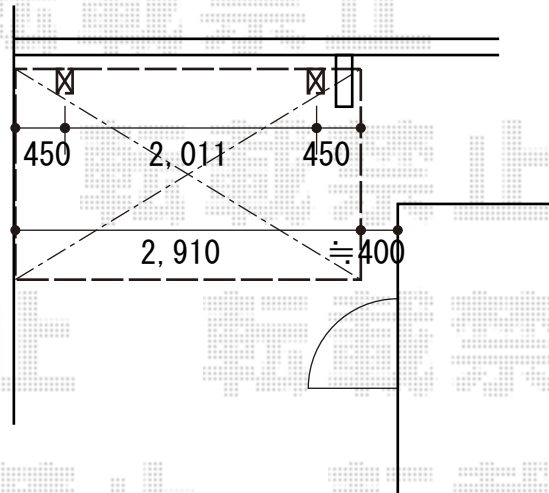

サイクルポート 施工概略図

LIXIL ネスカFミニ (フラットスタイル) 積雪~20cm対応
幅= 1,796mm
奥行= 2,911mm(4台~7台用)
色: シャイングレー
屋根材: 熱線吸収ポリカーボネート (クリアマットS・すりガラス調)
柱仕様: 標準柱仕様 (有効高 約1,900mm)

2018-7-516426

担当者

安田