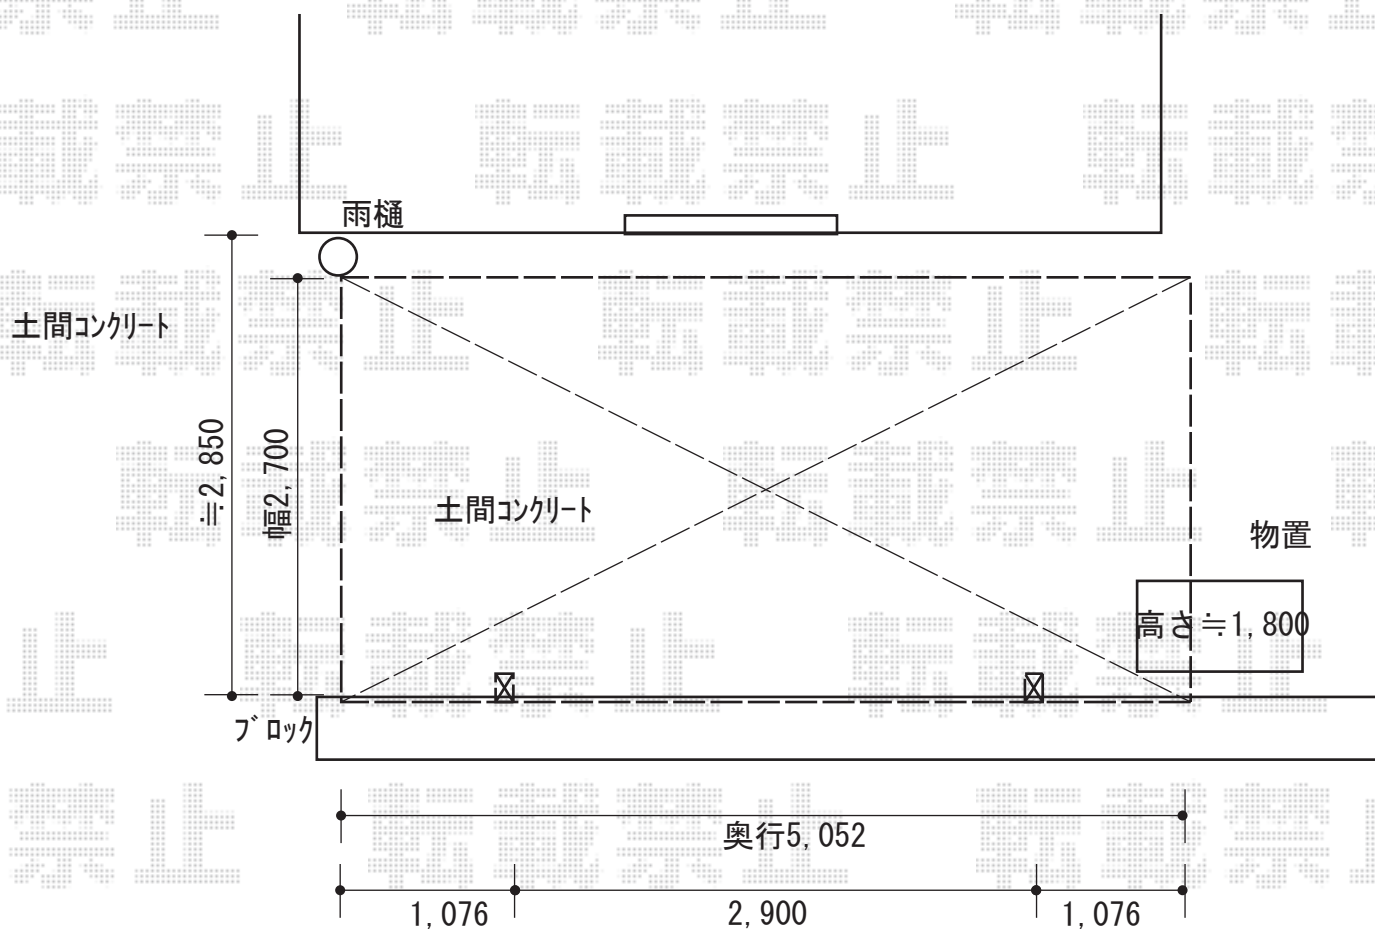

# カーポート 施工概略図

YKK AP レイナポートグラン 積雪~20cm対応  
幅= 2,700mm  
奥行= 5,052mm  
色： プラチナステン  
屋根材： 熱線遮断ポリカーボネート（アースブルーマット調）  
柱仕様： 標準柱仕様（有効高 約2,000mm）

YKK AP レイナポートグラン 屋根ふき材補強部品（1セット）  
色： カームブラック\*1色のみ

2018-7-516517