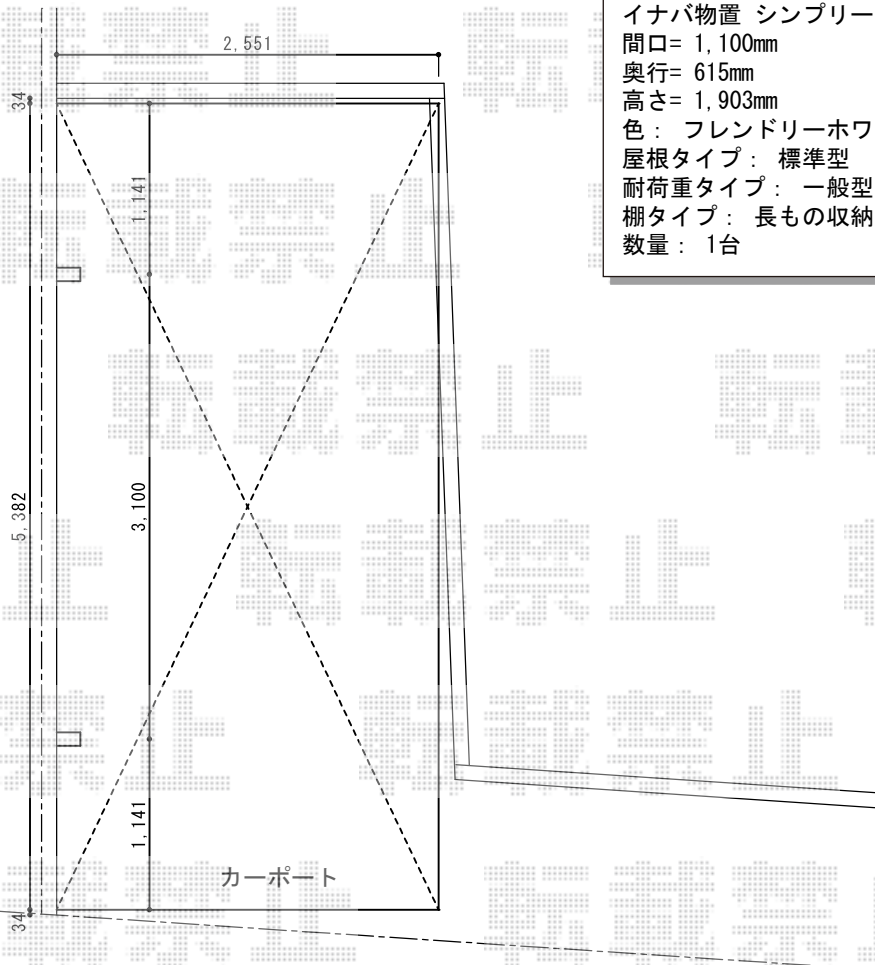

# カーポート+物置 施工概略図

LIXIL ネスカR (ラウンドスタイル) 積雪~20cm対応  
 幅= 2,551mm  
 奥行= 5,382mm  
 色: シャイングレー  
 屋根材: 熱線吸収ポリカーボネート (クリアマットS・すりガラス調)  
 柱仕様: 標準柱仕様 (有効高 約2,200mm)

イナバ物置 シンプリー 一般型 1100×615×1903  
 間口= 1,100mm  
 奥行= 615mm  
 高さ= 1,903mm  
 色: フレンドリーホワイト  
 屋根タイプ: 標準型  
 耐荷重タイプ: 一般型  
 棚タイプ: 長もの収納タイプ  
 数量: 1台

※納まりはイメージです。

2018-7-516550

担当者

小林