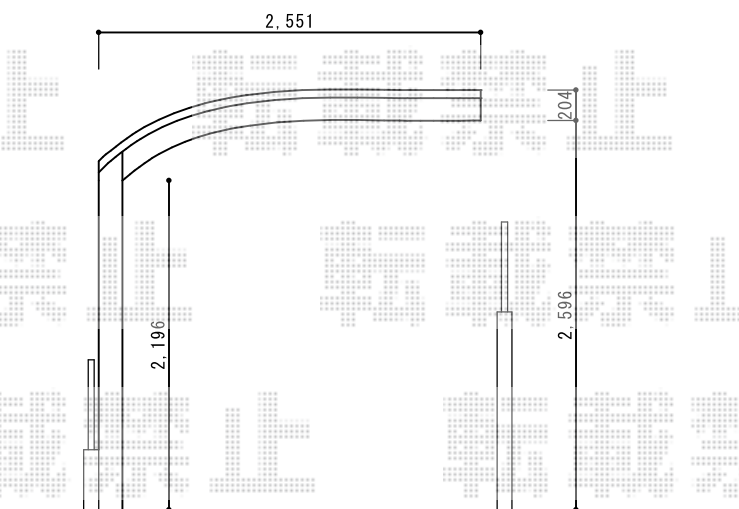

# カーポート+物置 施工概略図

LIXIL ネスカR (ラウンドスタイル) 積雪~20cm対応  
 幅= 2,551mm  
 奥行= 5,382mm  
 色: シャイングレー  
 屋根材: 熱線吸収ポリカーボネート (クリアマットS・すりガラス調)  
 柱仕様: 標準柱仕様 (有効高 約2,200mm)

イナバ物置 シンプリー 一般型 1100×615×1903  
 間口= 1,100mm  
 奥行= 615mm  
 高さ= 1,903mm  
 色: フレンドリーホワイト  
 屋根タイプ: 標準型  
 耐荷重タイプ: 一般型  
 棚タイプ: 長もの収納タイプ  
 数量: 1台

※納まりはイメージです。

2018-7-516550

担当者

小林