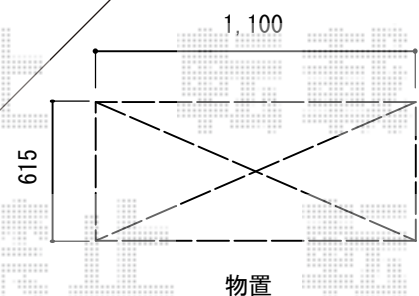

カーポート+物置 施工概略図

LIXIL ネスカR (ラウンドスタイル) 積雪~20cm対応
幅= 2,551mm
奥行= 5,382mm
色: シャイングレー
屋根材: 熱線吸収ポリカーボネート (クリアマットS・すりガラス調)
柱仕様: 標準柱仕様 (有効高 約2,200mm)

イナバ物置 シンプリー 一般型 1100×615×1903
間口= 1,100mm
奥行= 615mm
高さ= 1,903mm
色: フレンドリーホワイト
屋根タイプ: 標準型
耐荷重タイプ: 一般型
棚タイプ: 長もの収納タイプ
数量: 1台

※納まりはイメージです。

2018-7-516550

担当者

小林