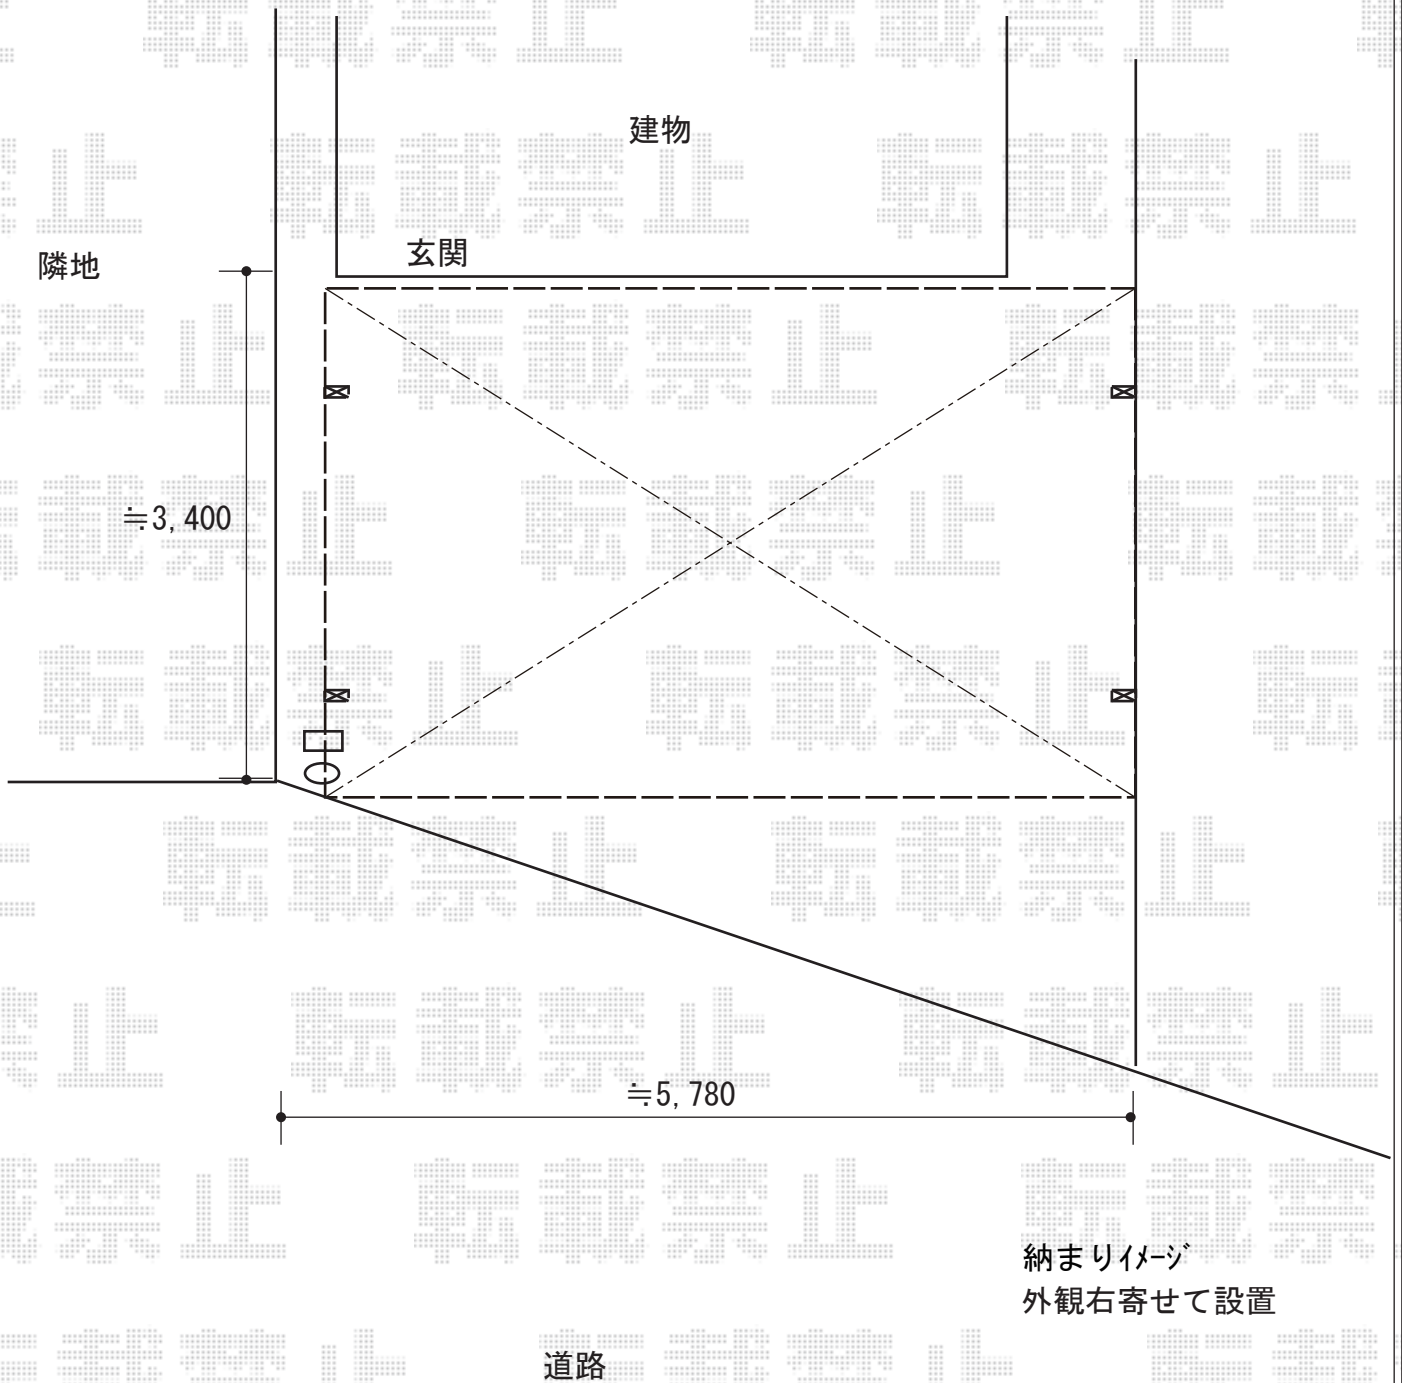

カーポート 施工概略図

YKK AP レイナツインポートグラン 積雪～20cm対応  
幅= 5,392mm  
奥行= 5,052mm  
色： プラチナステン  
屋根材： 熱線遮断ポリカーボネート（色：アースブルーマット調）  
柱仕様： ハイルフ柱仕様（有効高 約2,350mm）

2018-7-516567

担当者

村上（公）