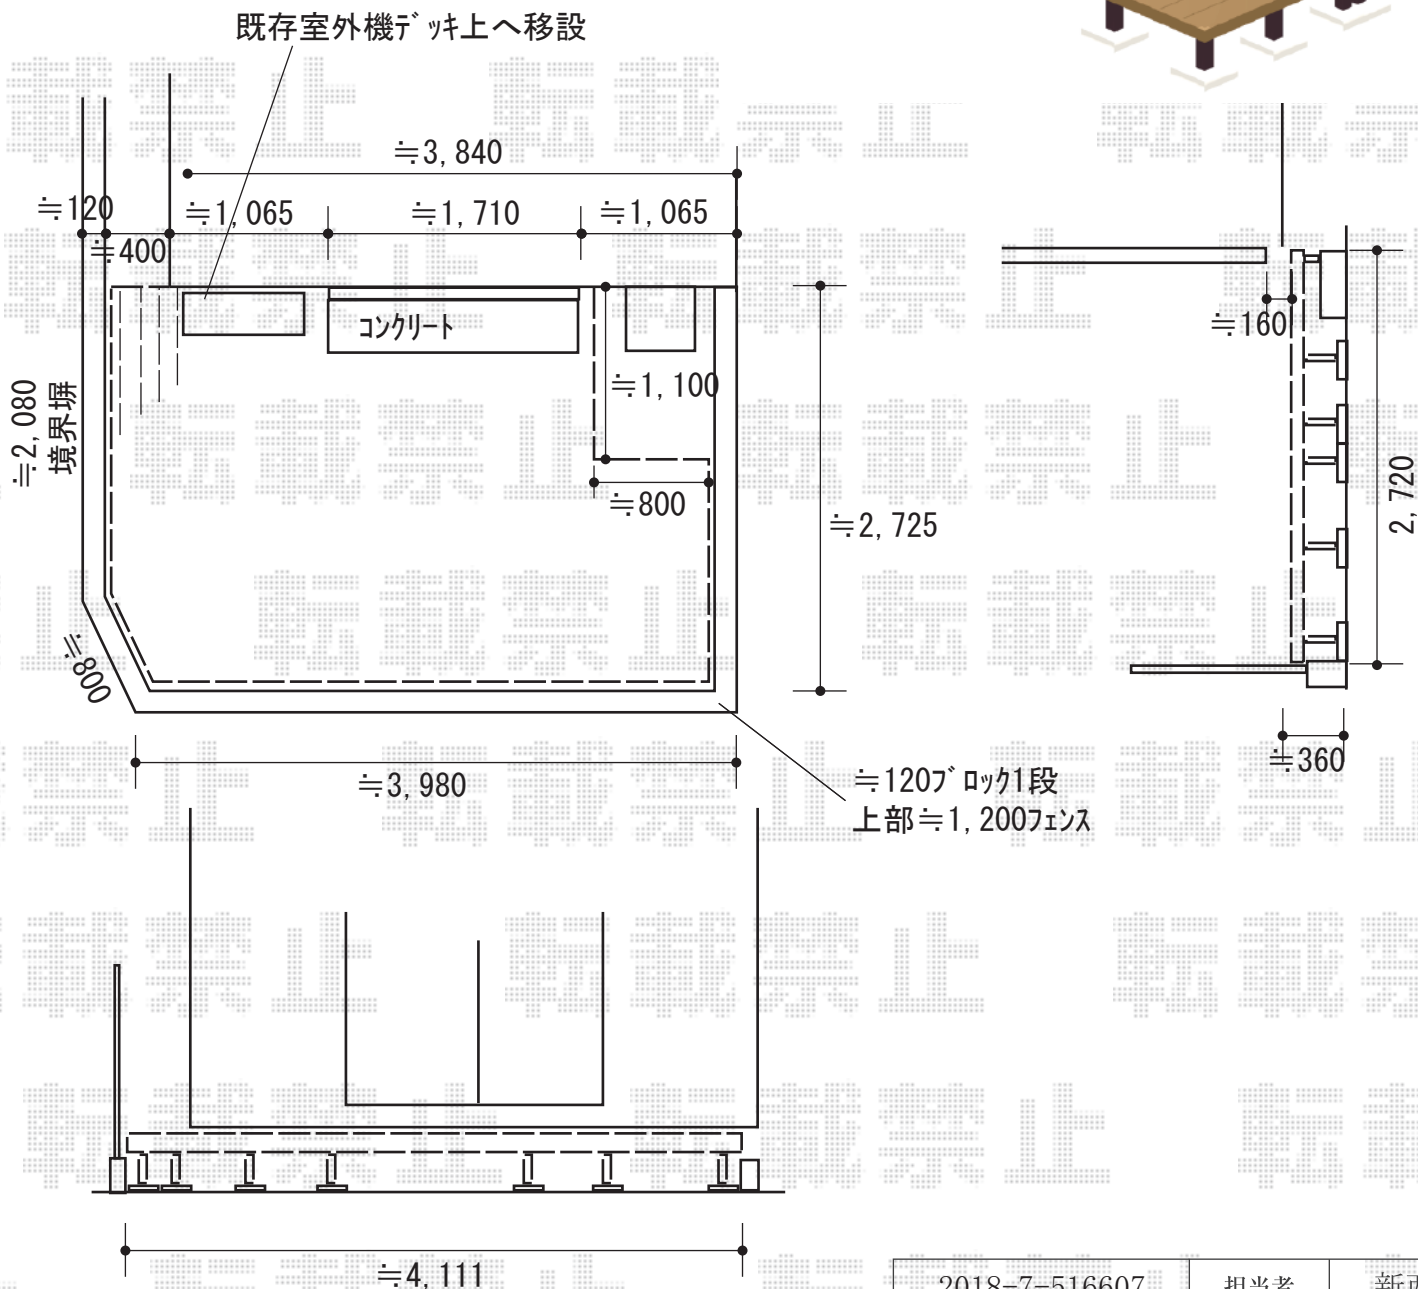

ウッドデッキ 施工概略図

YKK AP リウッドデッキ 200
 間口= 2.5間(4,451mm)
 出幅= 9尺(2,720mm)
 色： ナチュラルブラウン
 床板： 縦貼り
 幕板： 標準幕板
 束柱： Sタイプ(550mm) (色：カームブラック)

2018-7-516607	担当者	新西
---------------	-----	----