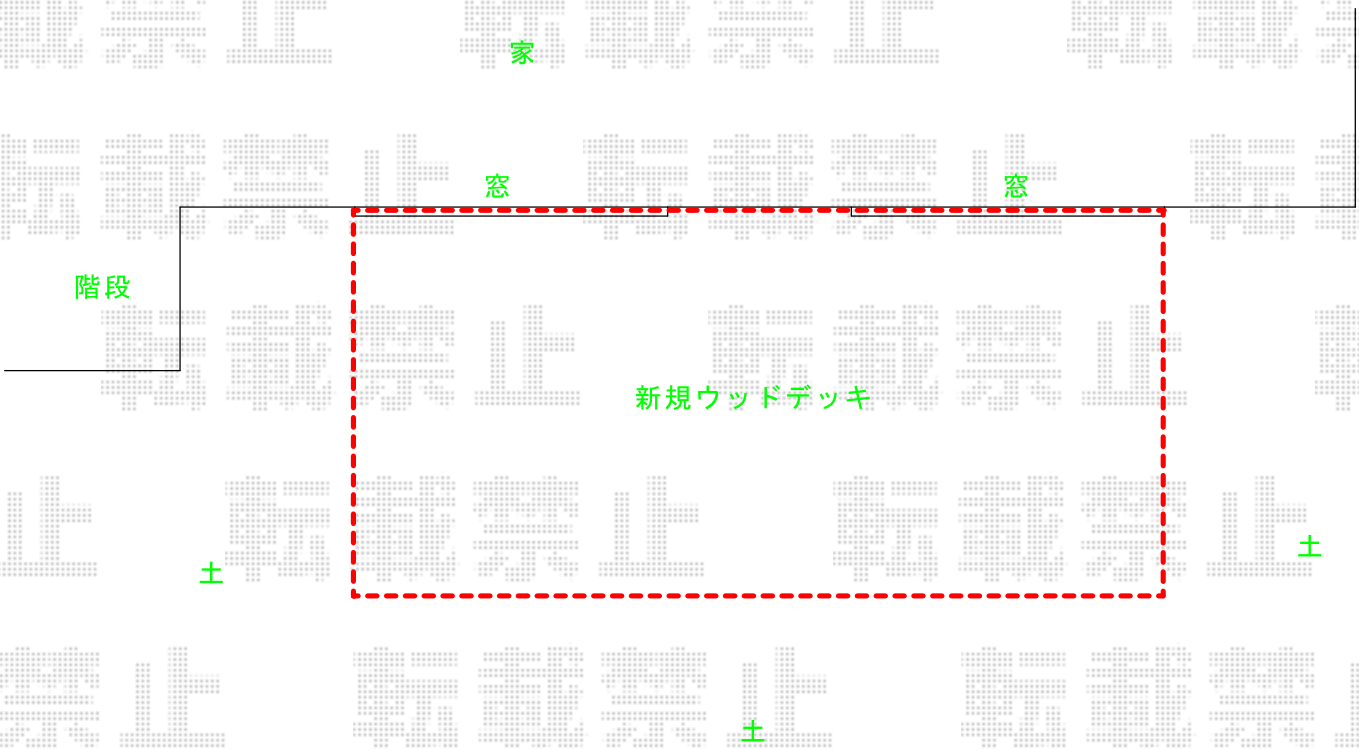

エクステリア工事 施工概略図

YKK AP リウッドデッキ 200
間口= 2.5間(4,451mm)
出幅= 7尺(2,120mm)
色： ホワイトブラウン
床板： 縦貼り
幕板： 標準幕板
束柱： Tタイプ(400~550mm) (色： カームブラック)

2018-7-516629

担当者

田中