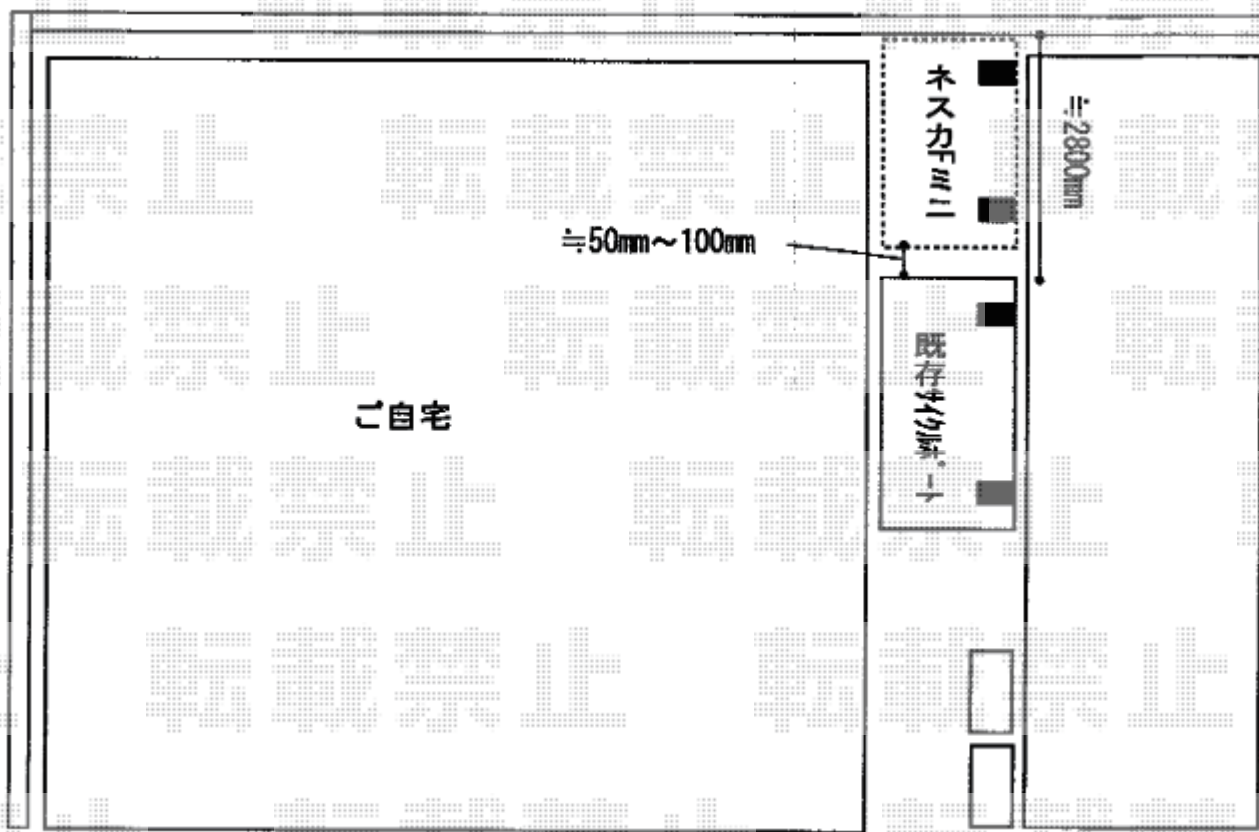

# サイクルポート 施工概略図

LIXIL ネスカFミニ (フラットスタイル) 積雪~20cm対応  
幅= 2,096mm  
奥行= 2,911mm (4台~7台用)  
色: ナチュラルシルバー  
屋根材: ポリカーボネート (クリアマット・すりガラス調)  
柱仕様: ロング柱仕様 (有効高 約2,500mm)

2018-7-516702

担当者

安田