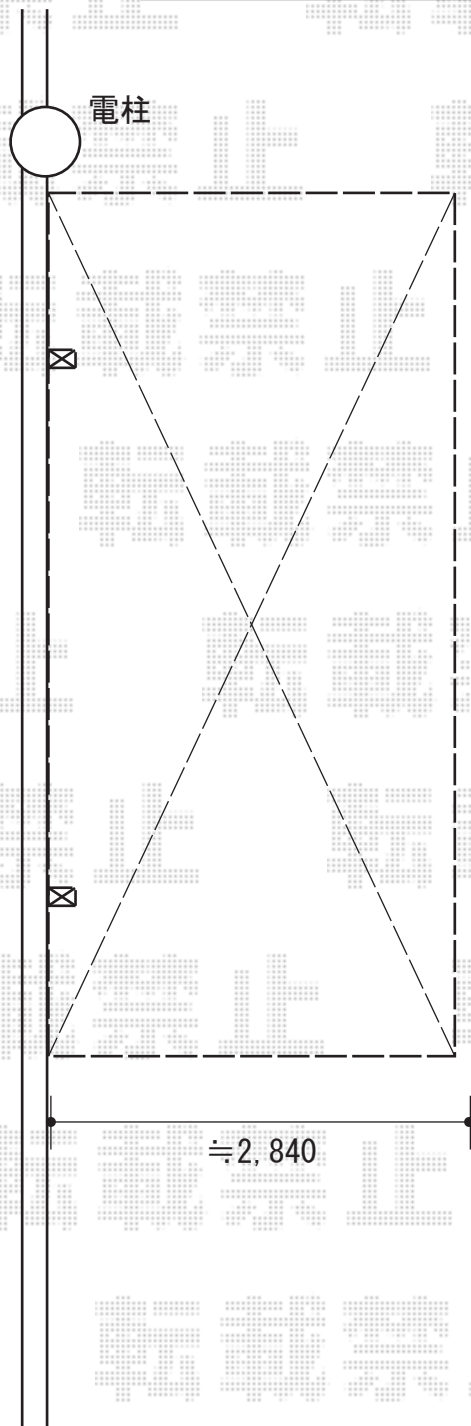

カーポート 施工概略図

YKK AP レイナポートグラン 積雪～20cm対応  
幅= 2,700mm  
奥行= 5,768mm  
色： プラチナステン  
屋根材： ポリカーボネート（トーマイマツト）  
柱仕様： ハイルーフ柱仕様（有効高 約2,350mm）

2018-7-516723

担当者

木挽