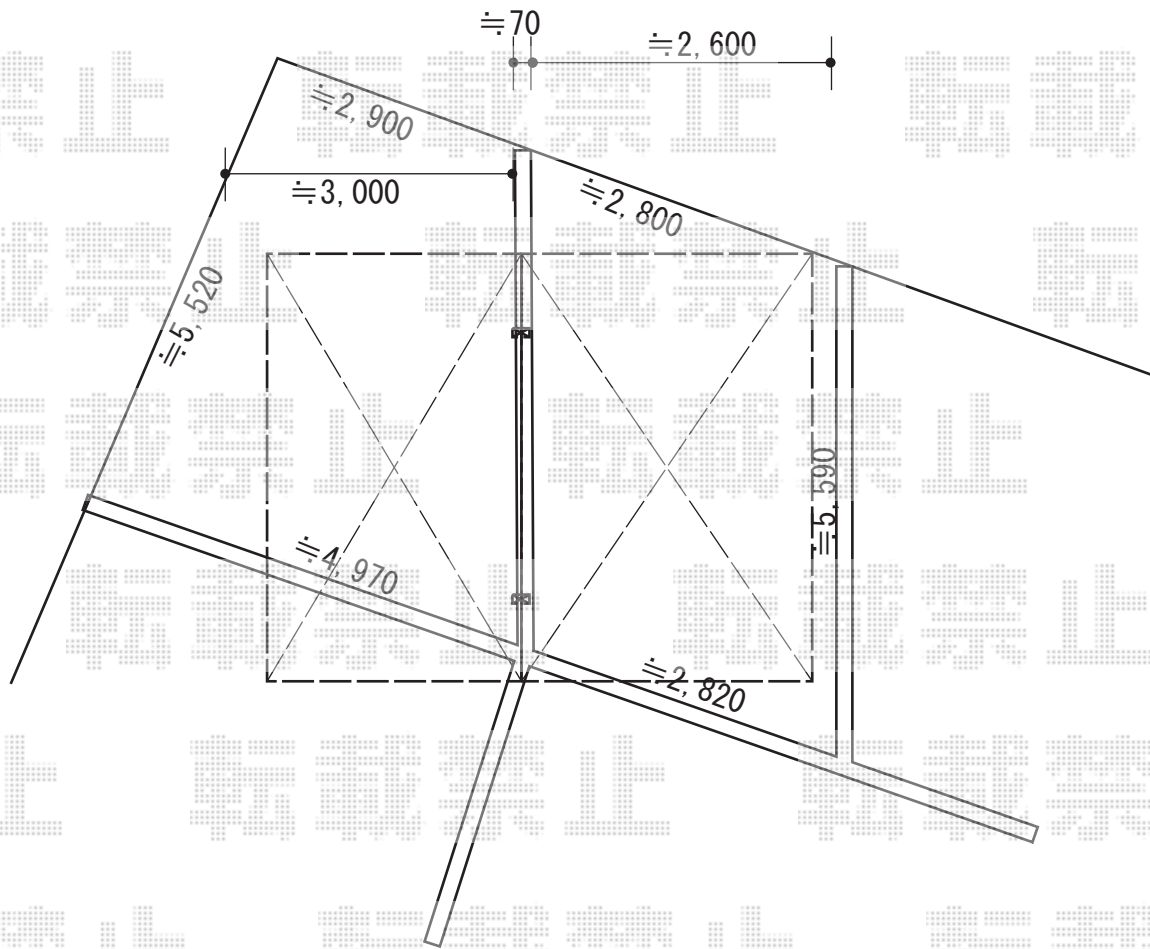

カーポート 施工概略図

YKK AP レイナポートグラン Y合掌 積雪~20cm対応
幅= 5,267mm (25+27)
奥行= 5,052mm
色: ピュアシルバー
屋根材: 熱線遮断ポリカーボネート(クリアマット)
柱仕様: 標準柱仕様 (有効高 約2,000mm)

2018-7-516766

担当者

木挽