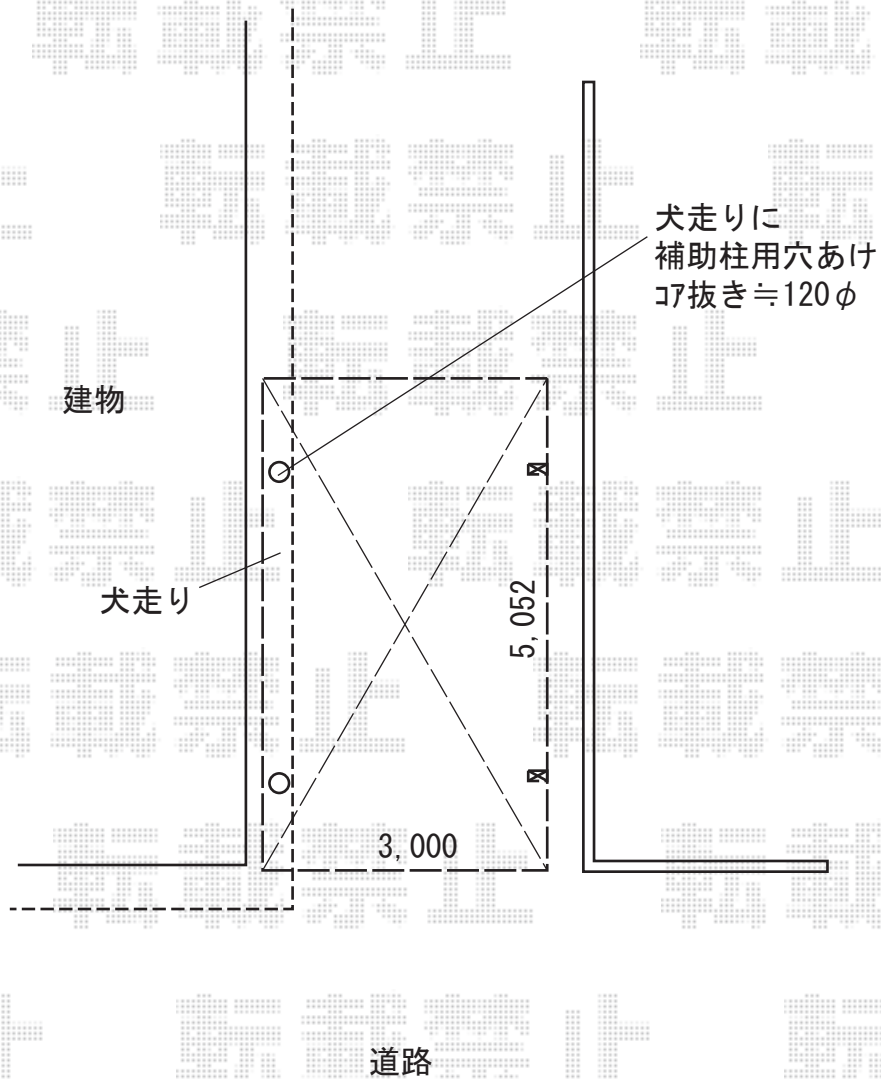

カーポート 施工概略図

YKK AP レイナポートグラン 積雪～20cm対応  
幅= 3,000mm  
奥行= 5,052mm  
色： プラチナステン  
屋根材： 熱線遮断ポリカーボネート(クリアマット)  
柱仕様： ハイルーフ柱仕様 (有効高 約2,350mm)

2018-6-511976

担当者

村上(公)