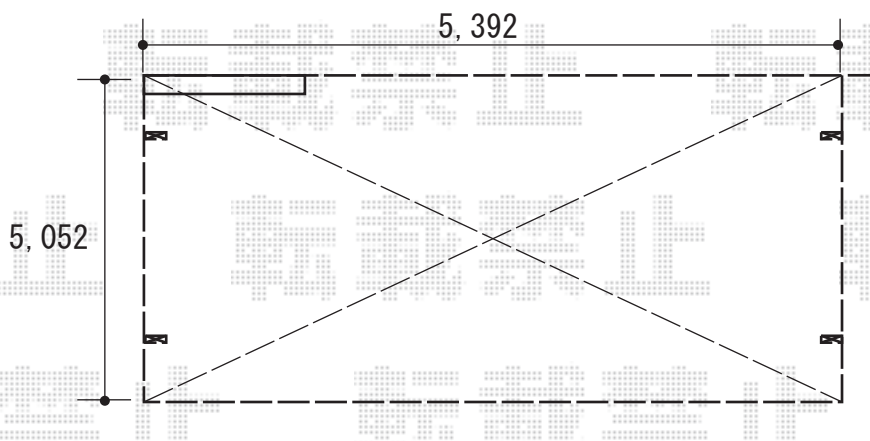

カーポート 施工概略図

YKK AP レイナツインポートグラン 積雪~20cm対応
幅= 5,392mm
奥行= 5,052mm
色： プラチナステン
屋根材： 熱線遮断ポリカーボネート(クリアマット)
柱仕様： ハイルフ柱仕様 (有効高 約2,350mm)

2018-7-516859

担当者

木挽