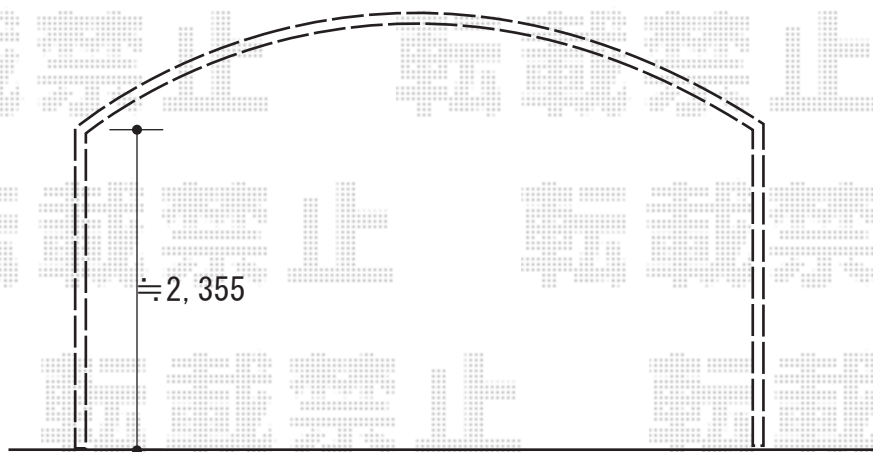

カーポート 施工概略図

YKK AP レイナツインポートグラン 積雪~20cm対応
幅= 5,392mm
奥行= 5,052mm
色： プラチナステン
屋根材： 熱線遮断ポリカーボネート(クリアマット)
柱仕様： ハイルフ柱仕様 (有効高 約2,350mm)

2018-7-516859

担当者

木挽