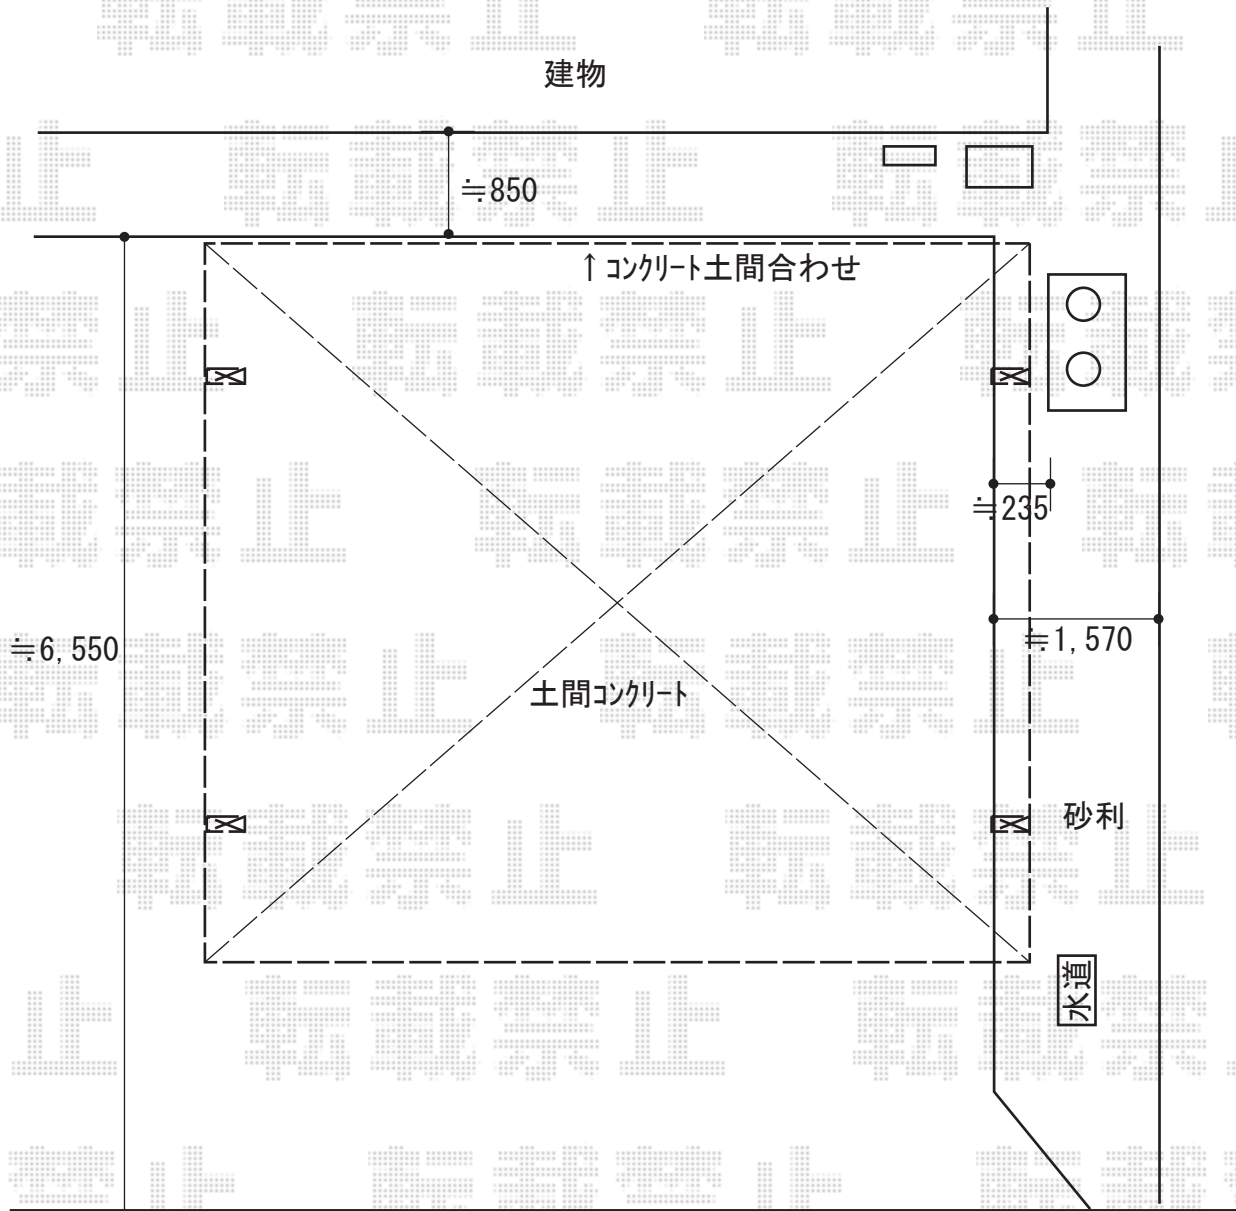

カーポート 施工概略図

YKK AP エフルージュ ツイン 積雪~20cm対応
幅= 5,988mm
奥行= 5,052mm
本体色： プラチナステン+シヨコラウォールナット
屋根材： 熱線遮断ポリカーボネート（アースブルーマット調）
柱仕様： ハイルフ柱仕様（有効高 約2,350mm）

2018-7-516871

担当者 村上（公）