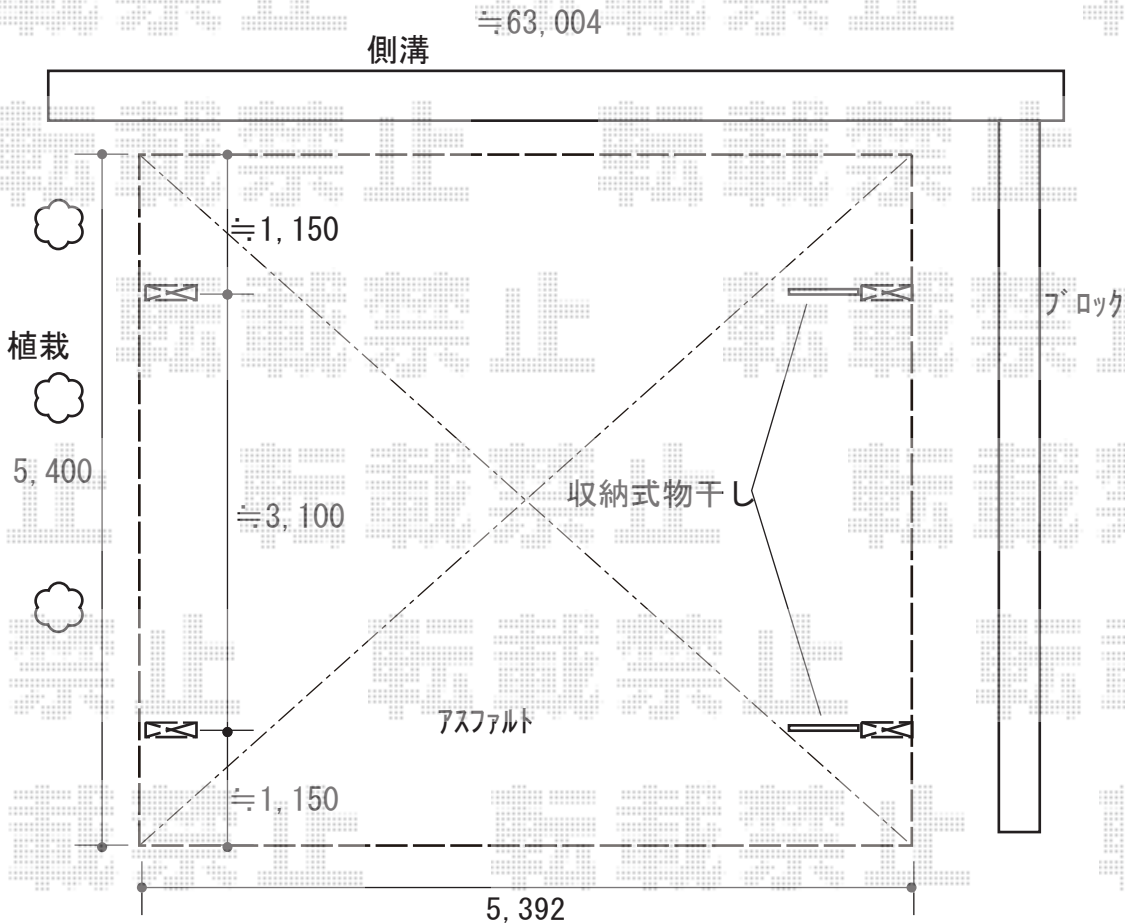

カーポート 施工概略図

YKK AP レイナツインポートグラン 積雪～20cm対応
幅= 5,392mm
奥行= 5,400mm
色： プラチナステン
屋根材： 熱線遮断ポリカーボネート（アースブルーマット調）
柱仕様： 標準柱仕様（有効高 約2,000mm）

YKK AP レイナツインポートグラン 水平式物干し 標準（テラス柱用）
色： プラチナステン
数量： 2本入り×1セット

YKK AP レイナツインポートグラン 屋根ふき材補強部品
色： カームブラック*1色のみ
数量： (2セット)×1セット

2018-7-516901

担当者

村上（公）