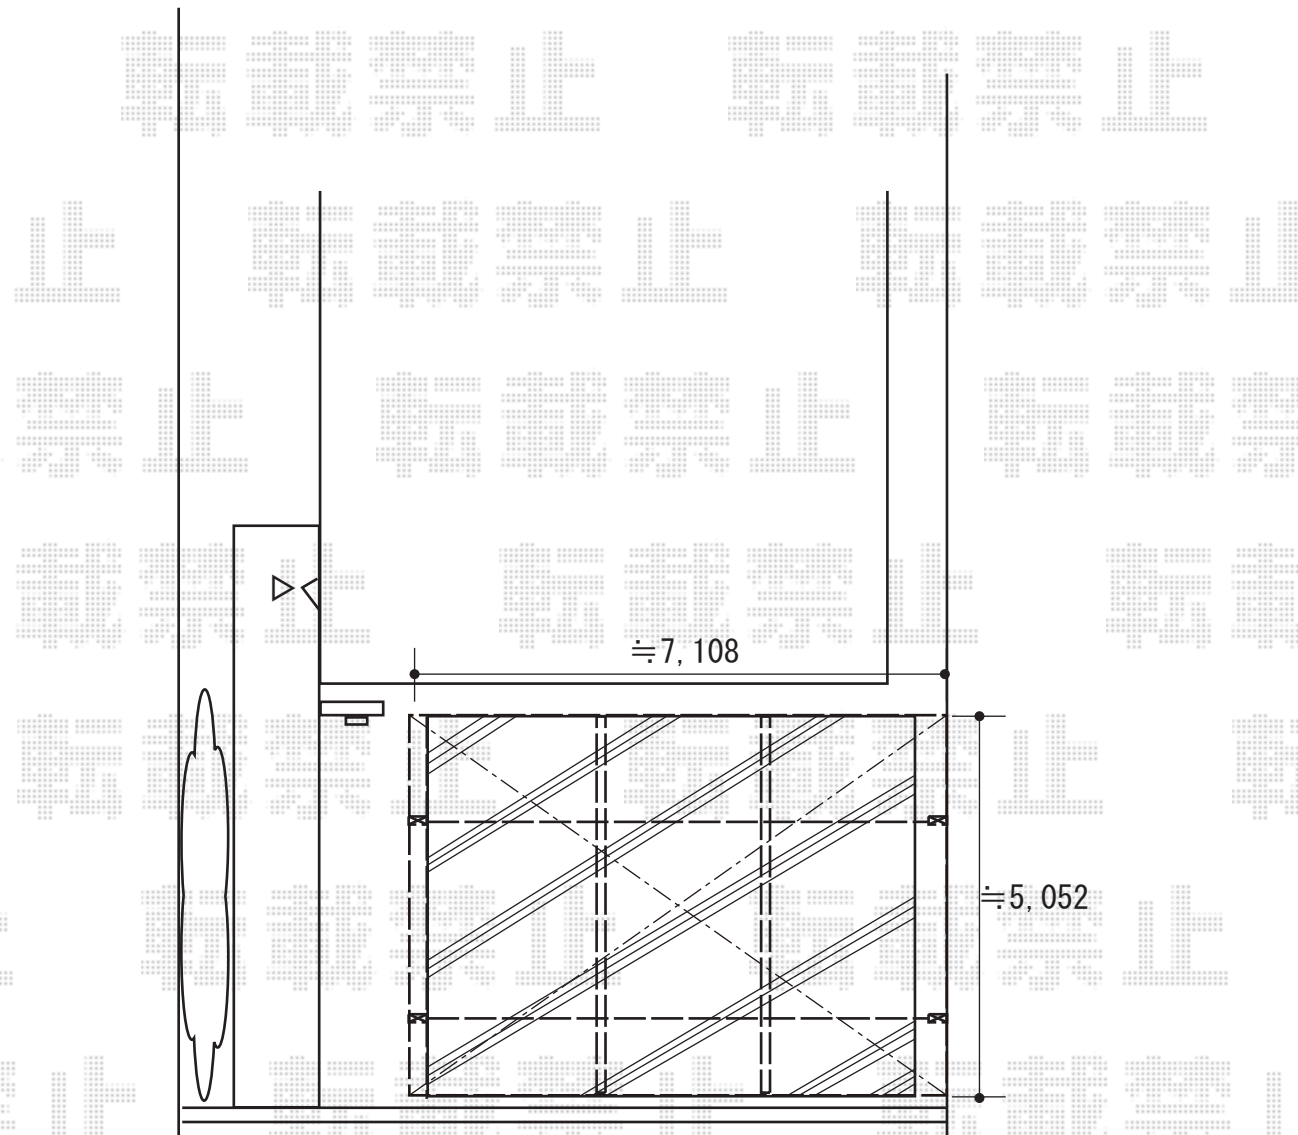

カーポート 施工概略図

YKK AP エフルージュ トリプル 積雪～20cm対応
幅= 7,108mm
奥行= 5,052mm
色： プラチナステン
屋根材： 熱線遮断ポリカーボネート(クリアマット)
柱仕様： ハイロング柱仕様 (有効高 約2,800mm)

2018-7-517013

担当者

木挽