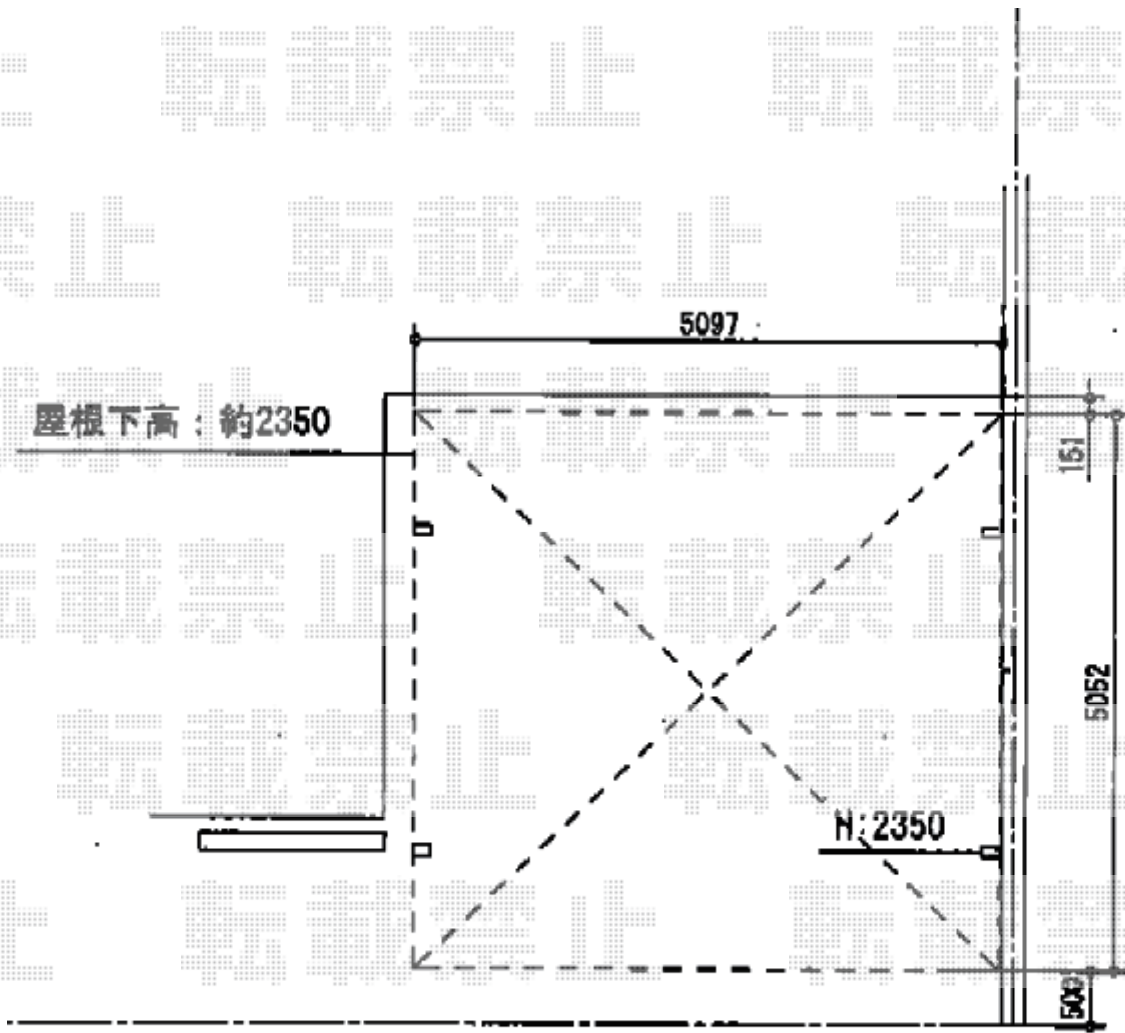

カーポート 施工概略図

YKK AP レイナツインポートグラン 積雪~20cm対応
幅= 5,097mm
奥行= 5,052mm
色： ピュアシルバー
屋根材： 熱線遮断ポリカーボネート(クリアマット)
柱仕様： ハイルフ柱仕様 (有効高 約2,350mm)

YKK レイナツインポートグラン 51-51ハイルフ
ピュアシルバー、熱遮ポリカ クリアマット

2018-7-517026	担当者	木挽
---------------	-----	----