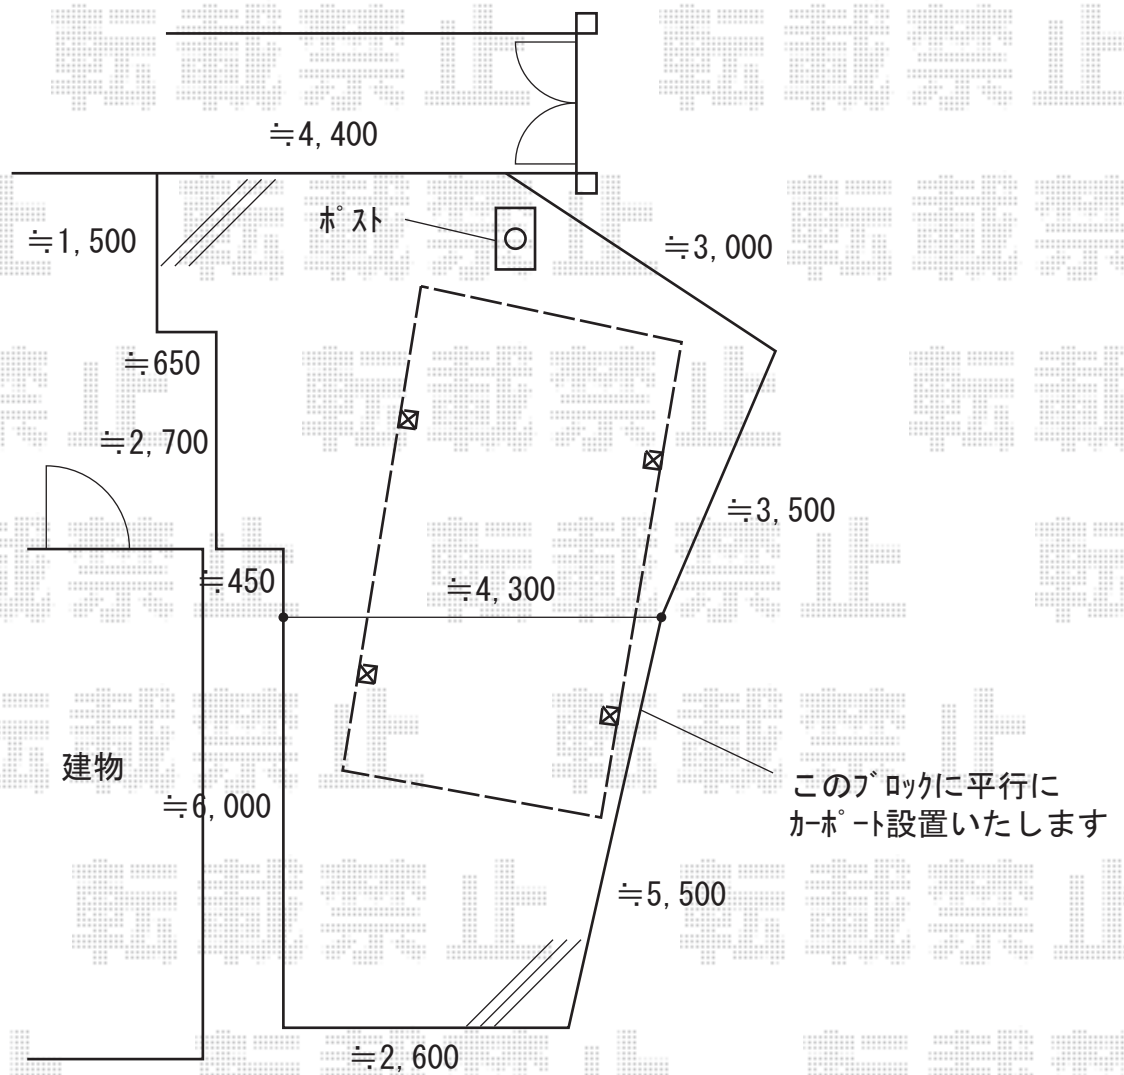

カーポート 施工概略図

YKK AP レイナワンポートグラン 積雪~20cm対応
幅= 3,034mm
奥行= 5,768mm
色: カームブラック
屋根材: 熱線遮断ポリカーボネート (アースブルーマット調)
柱仕様: ハイルフ柱仕様 (有効高 約2,300mm)

2018-7-517038

担当者

細川