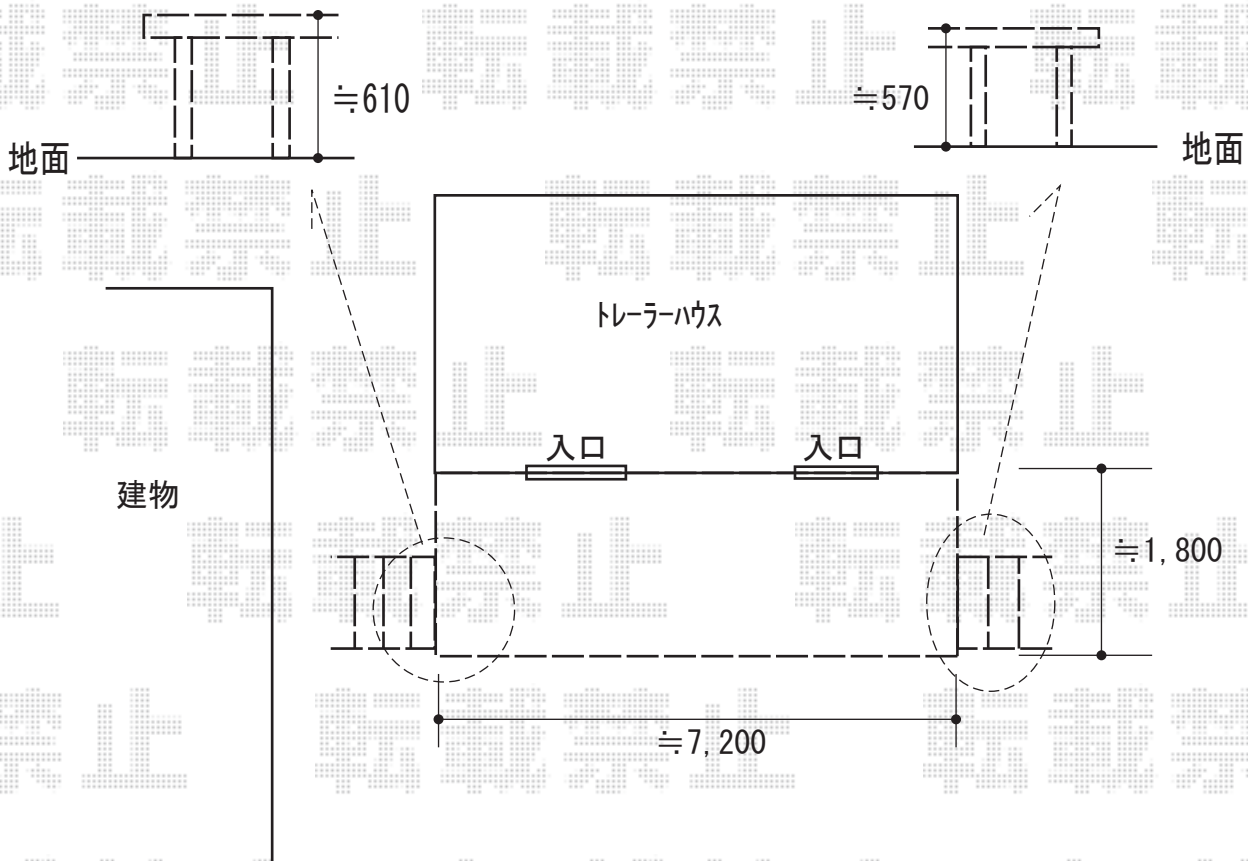

ウッドデッキ 施工概略図

YKK AP リウッドデッキ 200
間口= 4.0間(7,251mm) 出幅= 6尺(1,820mm)
色：ナチュラルブラウン 床板：縦貼り 幕板：標準幕板
束柱：Hタイプ(550~700mm) (色：カームブラック)

YKK AP リウッドステップ5型 Hタイプ(2段)×1セット
色：ナチュラルブラウン

YKK AP リウッドステップ5型 Hタイプ(3段)×1セット
色：ナチュラルブラウン