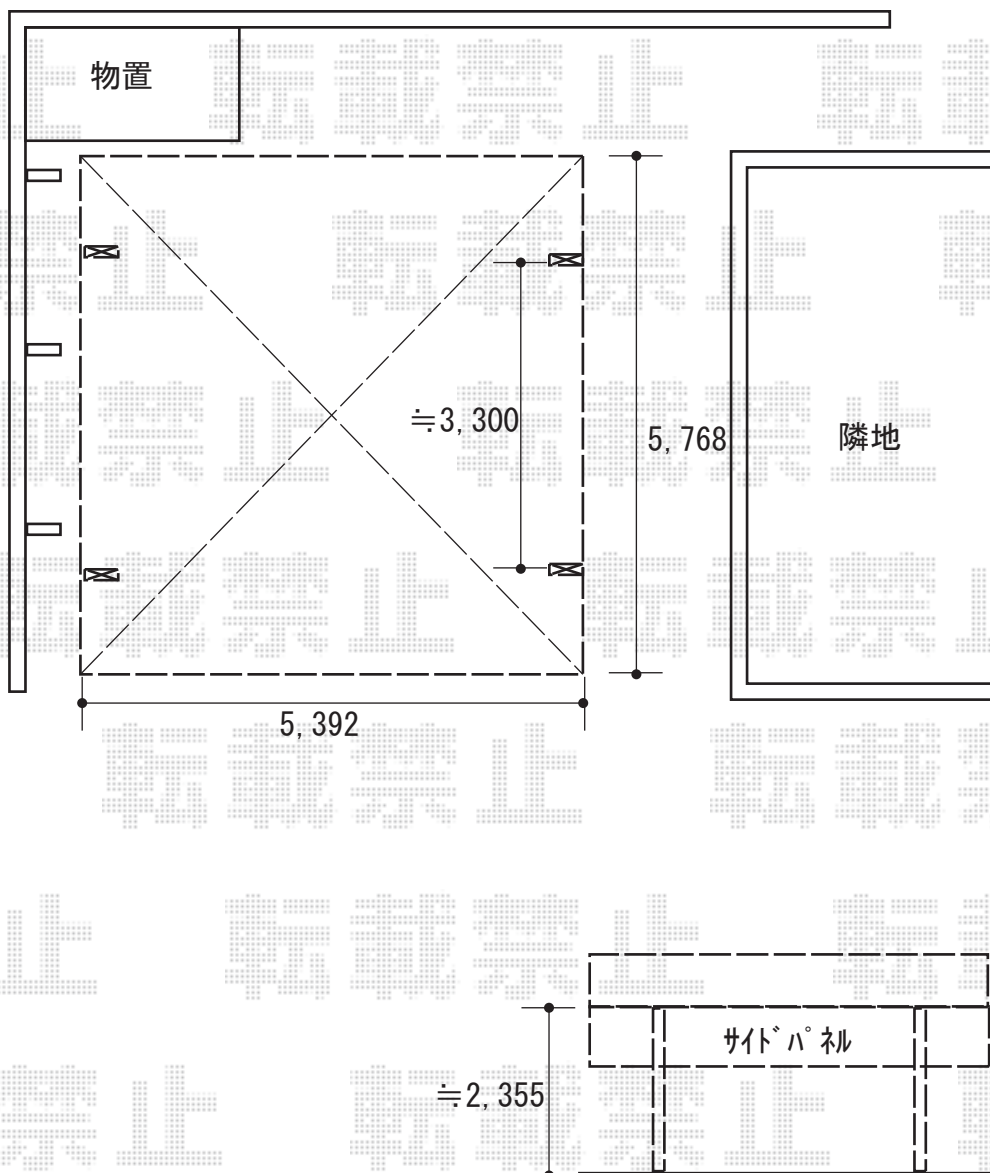

カーポート 施工概略図

YKK AP レイナツインポートグラン 積雪~20cm対応
 幅= 5,392mm 奥行= 5,768mm 色: ピュアシルバー
 屋根材: 熱線遮断ポリカーボネート (アースブルーマット調)
 柱仕様: ハイルーフ柱仕様 (有効高 約2,350mm)

YKK AP 【両側】レイナツインポートグラン サイドパネル
 奥行サイズ: 長さ57用 高さ= 1,036mm*1段
 色: ピュアシルバー
 パネル材: 熱線遮断ポリカーボネート (アースブルーマット調)
 柱仕様: ハイルーフ柱仕様*間柱1本

YKK AP レイナツインポートグラン 水平式物干し(テラス柱用) 標準 2本入り*2セット
 色: ピュアシルバー
 メーカー希望小売価格 ¥39,800

2018-7-517068	担当者	木挽
---------------	-----	----