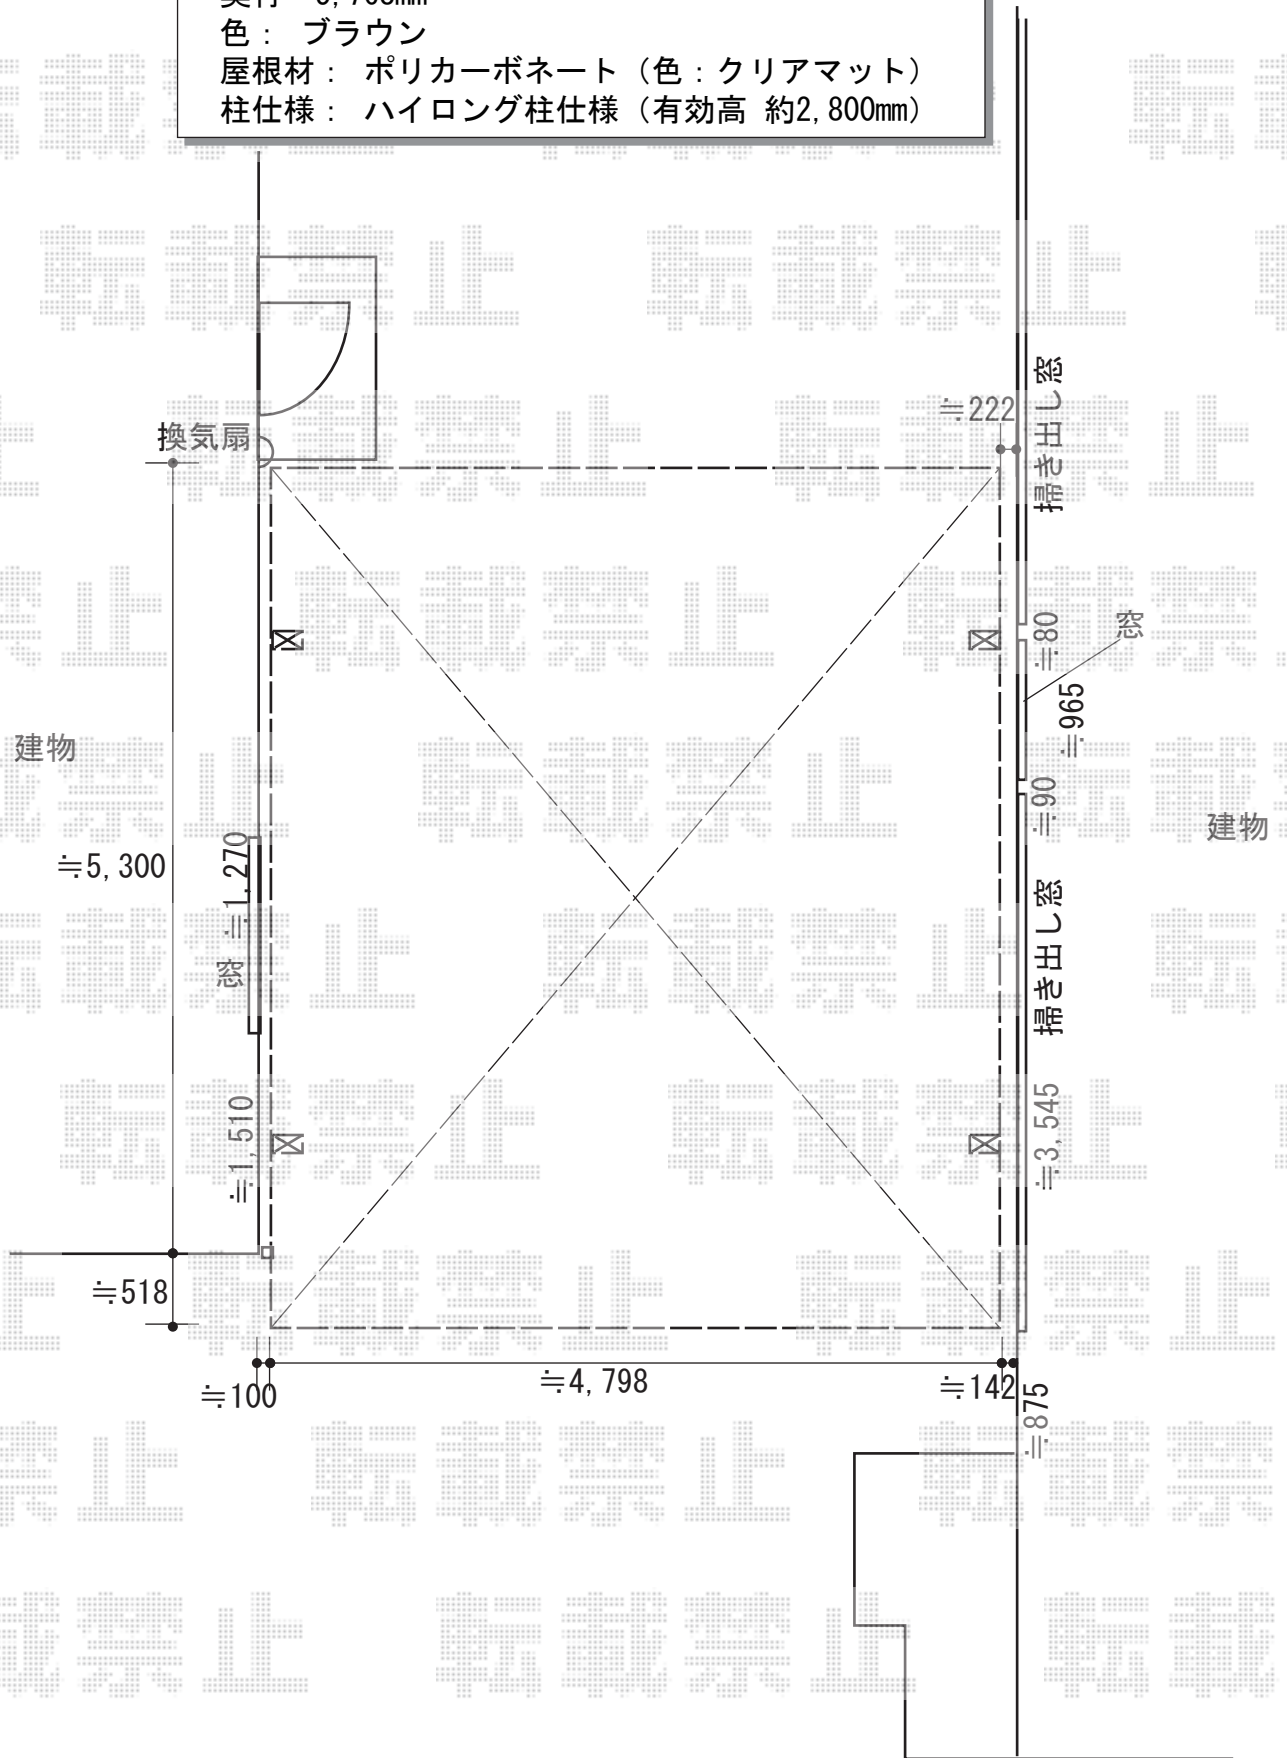

カーポート 施工概略図

YKK AP エフルージュ ツイン 積雪~20cm対応  
 幅= 4,798mm  
 奥行= 5,768mm  
 色： ブラウン  
 屋根材： ポリカーボネート（色： クリアマット）  
 柱仕様： ハイロング柱仕様（有効高 約2,800mm）

2018-7-517082 担当者 村上（公）