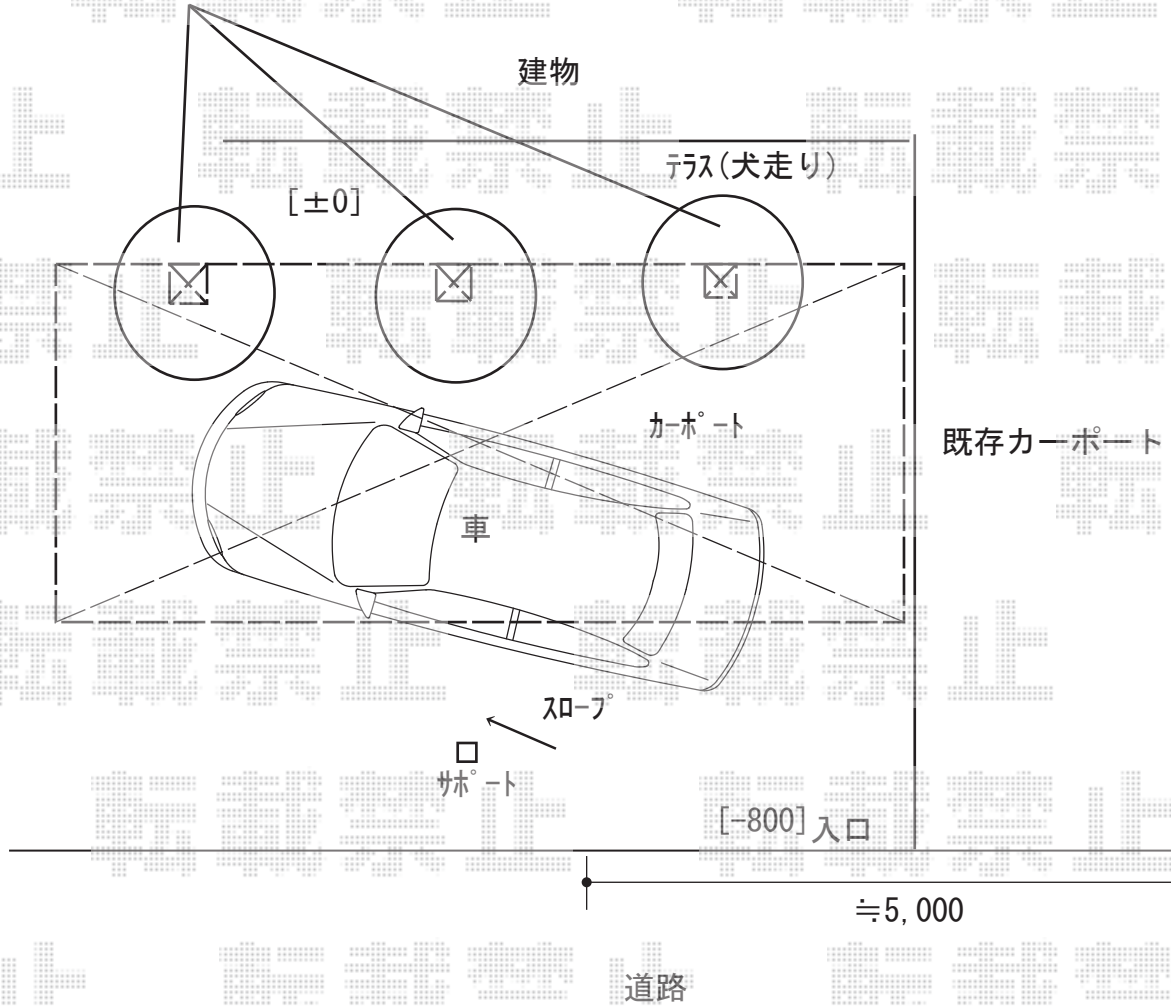

カーポート 施工概略図

YKK AP レイナポートグラン 延長 積雪~20cm対応
幅= 3,000mm 奥行= 7,200mm 色: ブラウン
屋根材: 熱線遮断ポリカーボネート(クリアマット)
柱仕様: ハイルフ柱仕様(有効高 約2,350mm)

YKK AP レイナポートグラン 着脱式サポート 標準・ハイルフ兼用 1本入り×1セット
色: ブラウン

※窓前に来る可能性があります。

2018-7-517090	担当者	小林
---------------	-----	----