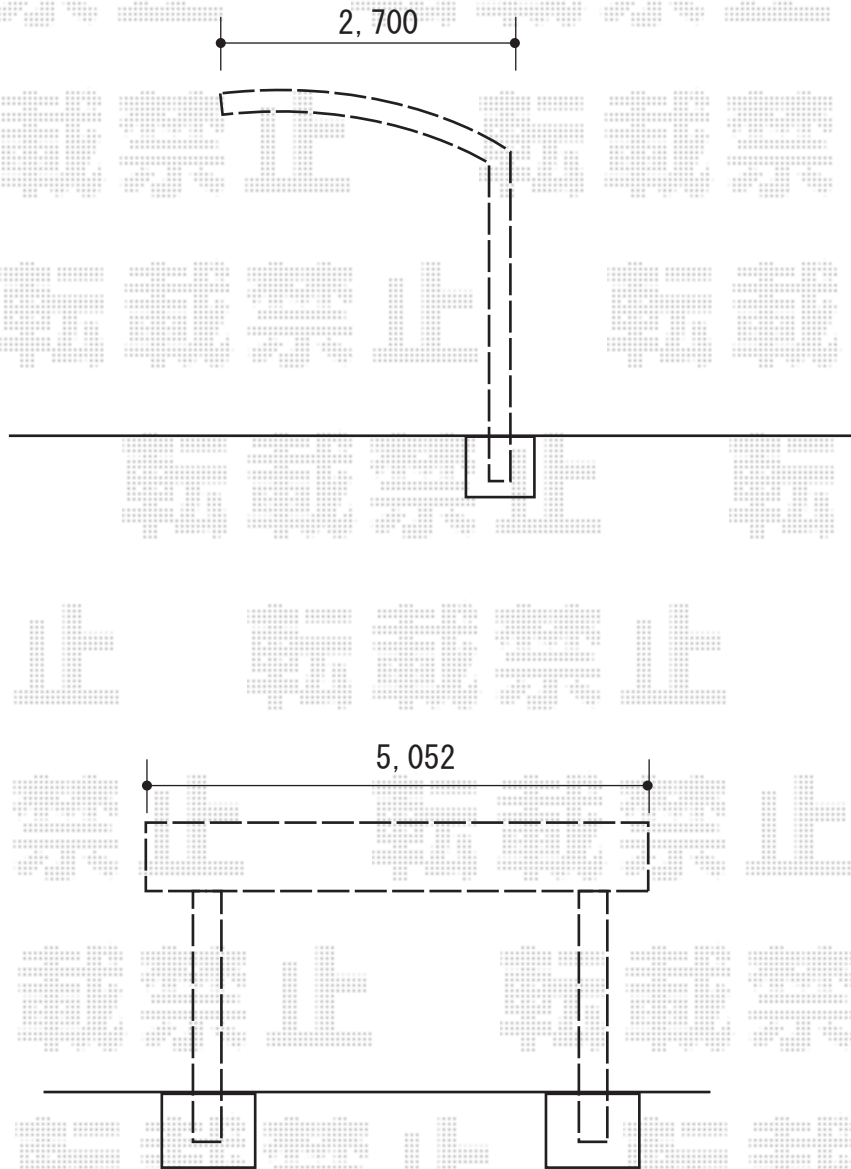

カーポート 施工概略図

Value Select プレシオスポーツ 積雪～20cm対応
幅= 2,700mm
奥行= 5,052mm
色： チャコールブラック
屋根材： 熱線遮断ポリカーボネート（スカイブルーマット調）
柱仕様： 標準柱仕様（有効高 約1,800mm）

2018-7-517115

担当者 村上（公）