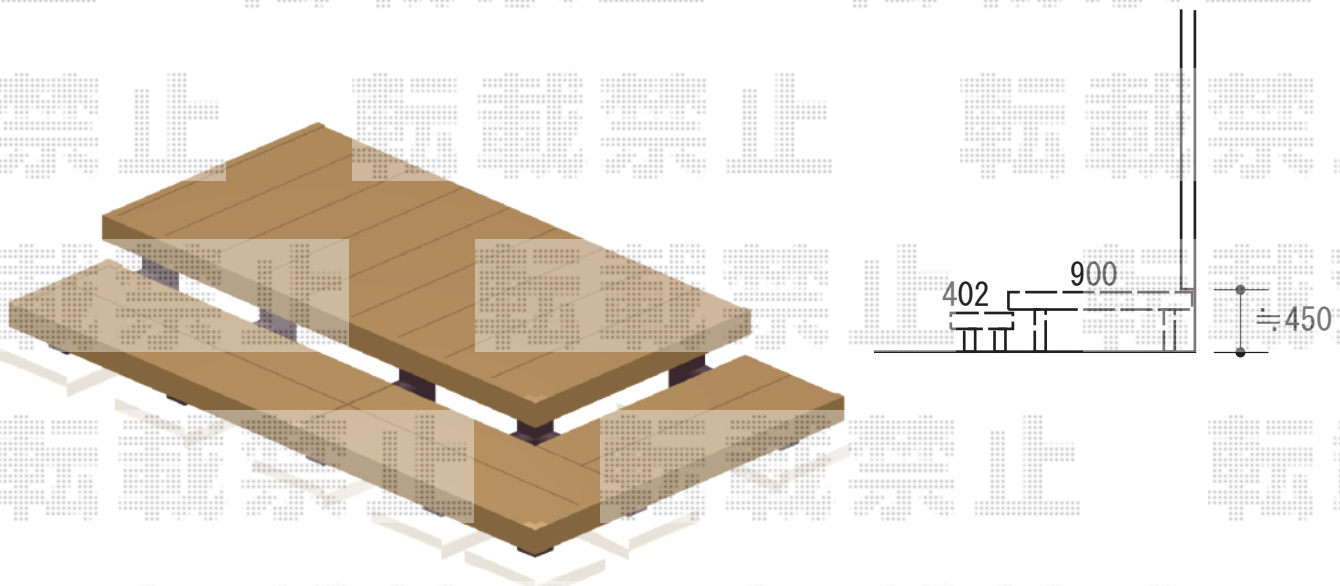

ウッドデッキ 施工概略図

YKK AP リウッドデッキ 200

間口= 1.0間(1,851mm)

出幅= 3尺(920mm)

色： ナチュラルブラウン

床板： 縦貼り

幕板： 標準幕板

束柱： Tタイプ(400~550mm) (色： プラチナステン)

YKK AP リウッドデッキ 200 段床セット1段 正面・片側面タイプ

サイズ： 1間×3尺用

色： 床材 ナチュラルブラウン/束柱 プラチナステン

追加部材： 束柱Tタイプ2本入り×1

2018-7-517151

担当者

木附

エクスショップ