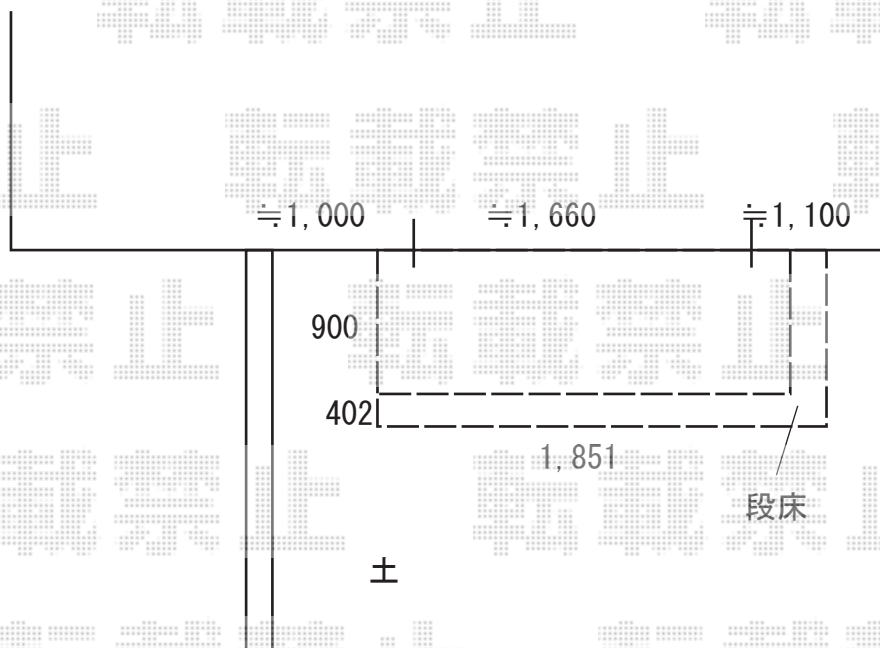

ウッドデッキ 施工概略図

YKK AP リウッドデッキ 200

間口= 1.0間(1,851mm)

出幅= 3尺(920mm)

色： ナチュラルブラウン

床板： 縦貼り

幕板： 標準幕板

束柱： Tタイプ(400~550mm) (色： プラチナステン)

YKK AP リウッドデッキ 200 段床セット1段 正面・片側面タイプ

サイズ： 1間×3尺用

色： 床材 ナチュラルブラウン/束柱 プラチナステン

追加部材： 束柱Tタイプ2本入り×1

2018-7-517151

担当者

木附

エクスショップ