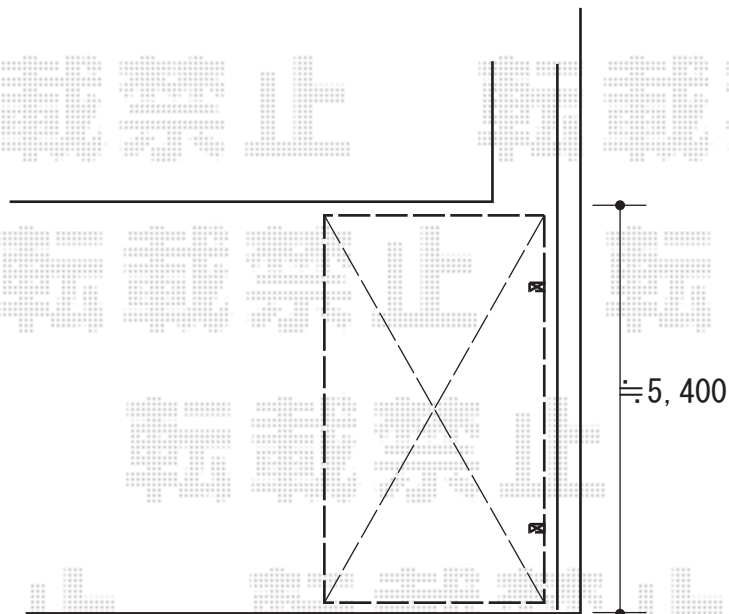

カーポート 施工概略図

YKK AP レイナポートグラン 積雪～20cm対応

幅= 3,000mm

奥行= 5,052mm

色： プラチナステン

屋根材： 熱線遮断ポリカーボネート（アースブルーマット調）

柱仕様： ハイロング柱仕様（有効高 約2,800mm）

2018-7-517182