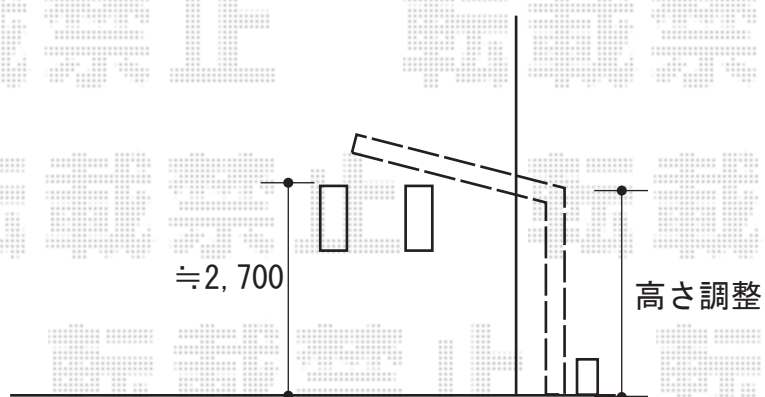

カーポート 施工概略図

YKK AP レイナポートグラン 積雪～20cm対応

幅= 3,000mm

奥行= 5,052mm

色： プラチナステン

屋根材： 熱線遮断ポリカーボネート（アースブルーマット調）

柱仕様： ハイロング柱仕様（有効高 約2,800mm）

2018-7-517182