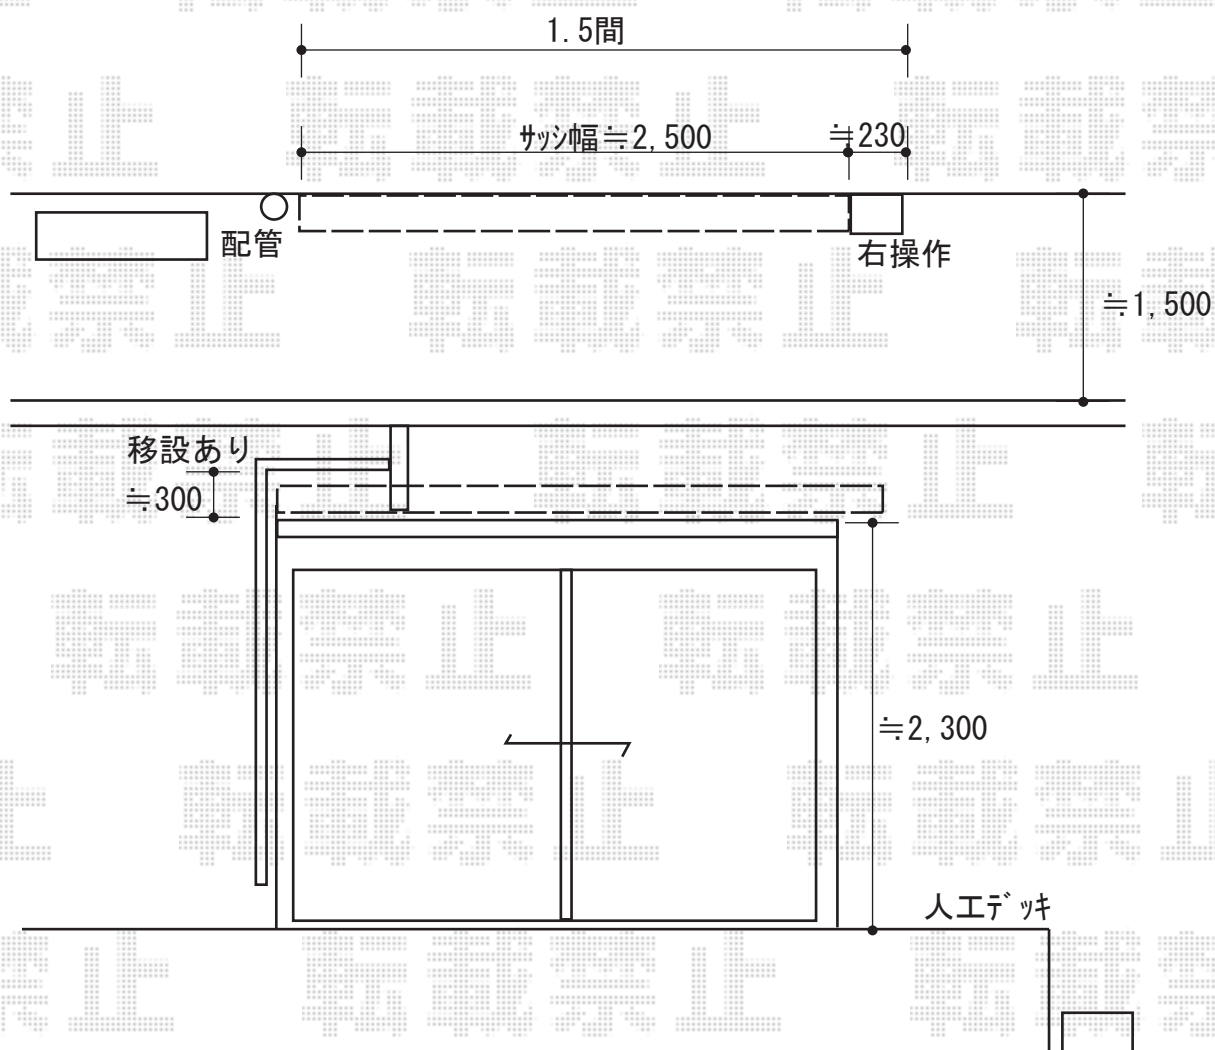

エクステリア工事 施工概略図

LIXIL(トステム) 彩風 あやかぜ S型 手動式
間口= 関東間1.5間 (2,730mm)
出幅= 1,500mm
本体色: ナチュラルシルバー
キャンバス色: ポリエステル (ブリティッシュグリーンP)
駆動: 手動式/外観右駆動
クランクハンドル: 長さ1,500mm
追加部材: ベースプレート式 (L=3,330mm用)

2018-7-517206

担当者

丸山