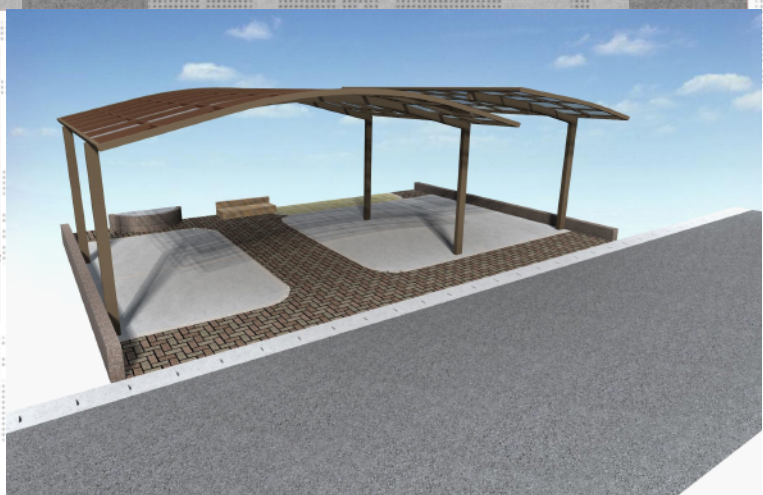

カーポート 施工概略図

YKK AP 【1】 レイナポートグラン 積雪～20cm対応  
 幅= 3,000mm  
 奥行= 5,052mm  
 色： ブラウン  
 屋根材： ポリカーボネート（スモークブラウン）  
 柱仕様： ハイルフ柱仕様（有効高 約2,350mm）

YKK AP 【01】 レイナポートグラン 屋根ふき材補強部品 ×1セット  
 色： カームブラック\*1色のみ

YKK AP 【2】 レイナツインポートグラン 積雪～20cm対応  
 幅= 5,983mm  
 奥行= 5,052mm  
 色： ブラウン  
 屋根材： ポリカーボネート（スモークブラウン）  
 柱仕様： ハイルフ柱仕様（有効高 約2,350mm）