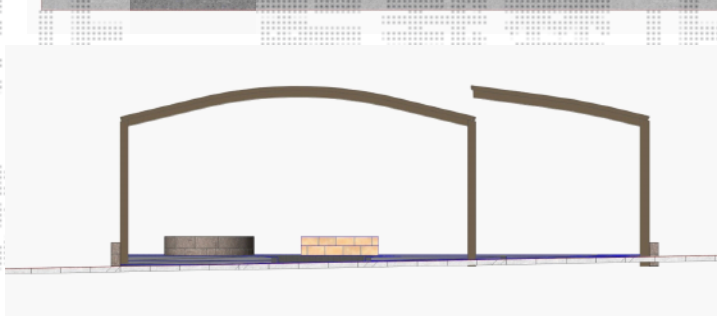

カーポート 施工概略図

YKK AP 【1】 レイナポートグラン 積雪～20cm対応  
 幅= 3,000mm  
 奥行= 5,052mm  
 色： ブラウン  
 屋根材： ポリカーボネート（スモークブラウン）  
 柱仕様： ハイルフ柱仕様（有効高 約2,350mm）

YKK AP 【01】 レイナポートグラン 屋根ふき材補強部品 ×1セット  
 色： カームブラック\*1色のみ

YKK AP 【2】 レイナツインポートグラン 積雪～20cm対応  
 幅= 5,983mm  
 奥行= 5,052mm  
 色： ブラウン  
 屋根材： ポリカーボネート（スモークブラウン）  
 柱仕様： ハイルフ柱仕様（有効高 約2,350mm）