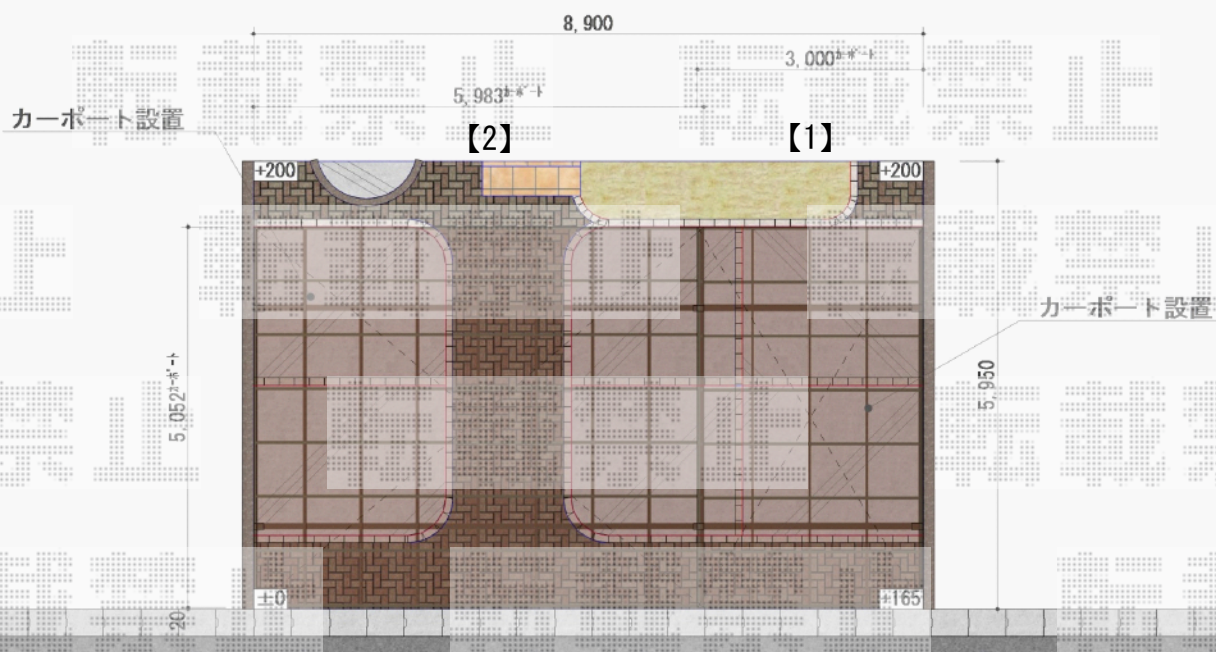

カーポート 施工概略図

YKK AP 【1】 レイナポートグラン 積雪～20cm対応  
 幅= 3,000mm  
 奥行= 5,052mm  
 色： ブラウン  
 屋根材： ポリカーボネート（スモークブラウン）  
 柱仕様： ハイルフ柱仕様（有効高 約2,350mm）

YKK AP 【01】 レイナポートグラン 屋根ふき材補強部品 ×1セット  
 色： カームブラック\*1色のみ

YKK AP 【2】 レイナツインポートグラン 積雪～20cm対応  
 幅= 5,983mm  
 奥行= 5,052mm  
 色： ブラウン  
 屋根材： ポリカーボネート（スモークブラウン）  
 柱仕様： ハイルフ柱仕様（有効高 約2,350mm）