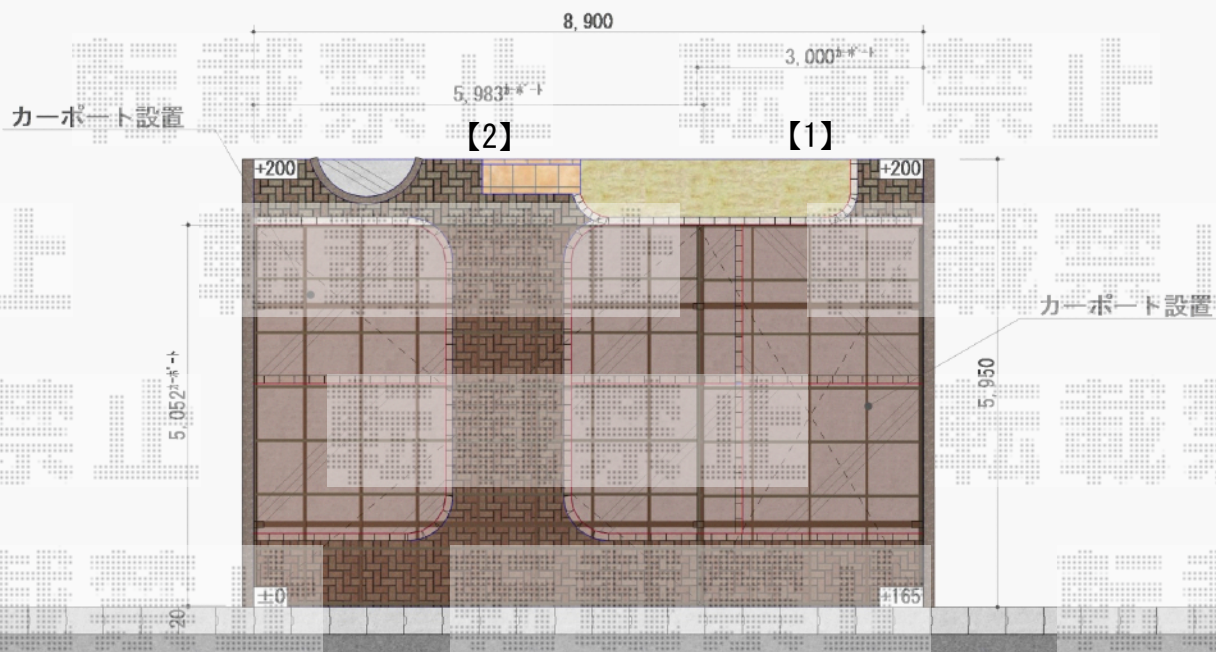

カーポート 施工概略図

YKK AP 【1】 レイナポートグラン 積雪～20cm対応  
 幅= 3,000mm  
 奥行= 5,052mm  
 色： ブラウン  
 屋根材： ポリカーボネート（スモークブラウン）  
 柱仕様： ハイルフ柱仕様（有効高 約2,350mm）

YKK AP 【01】 レイナポートグラン 屋根ふき材補強部品 ×1セット  
 色： カームブラック\*1色のみ

YKK AP 【2】 レイナツインポートグラン 積雪～20cm対応  
 幅= 5,983mm  
 奥行= 5,052mm  
 色： ブラウン  
 屋根材： ポリカーボネート（スモークブラウン）  
 柱仕様： ハイルフ柱仕様（有効高 約2,350mm）