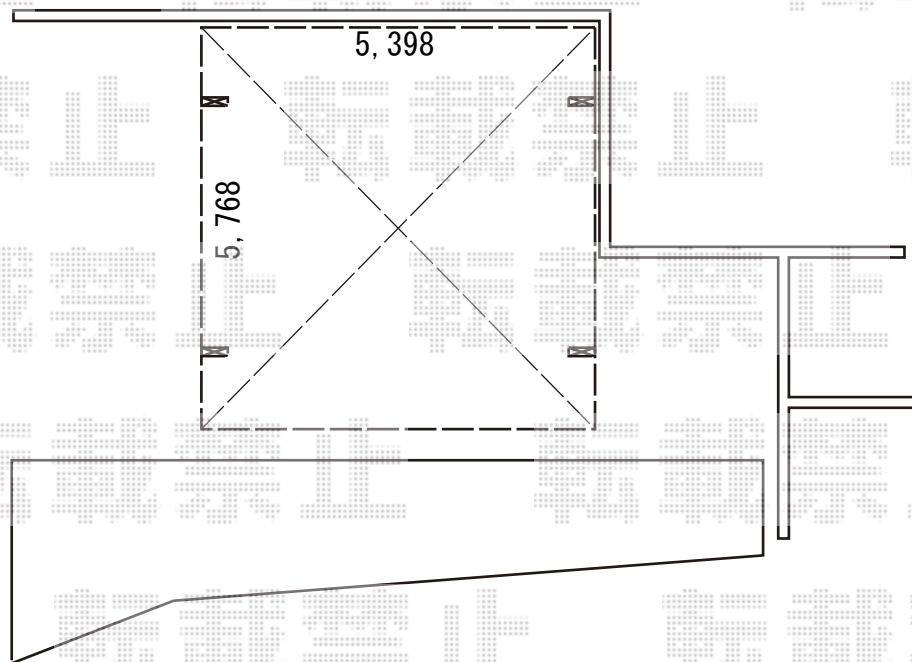

カーポート 施工概略図

YKK AP エフルージュ ツイン 積雪～20cm対応

幅= 5,398mm

奥行= 5,768mm

色： プラチナステン

屋根材： 熱線遮断ポリカーボネート(クリアマット)

柱仕様： ハイルーフ柱仕様(有効高 約2,350mm)

=====

YKK AP エフルージュツイン 屋根ふき材補強部品 (8個入り) × 2

色： カームブラック*1色のみ

2018-7-517308

担当者

木挽