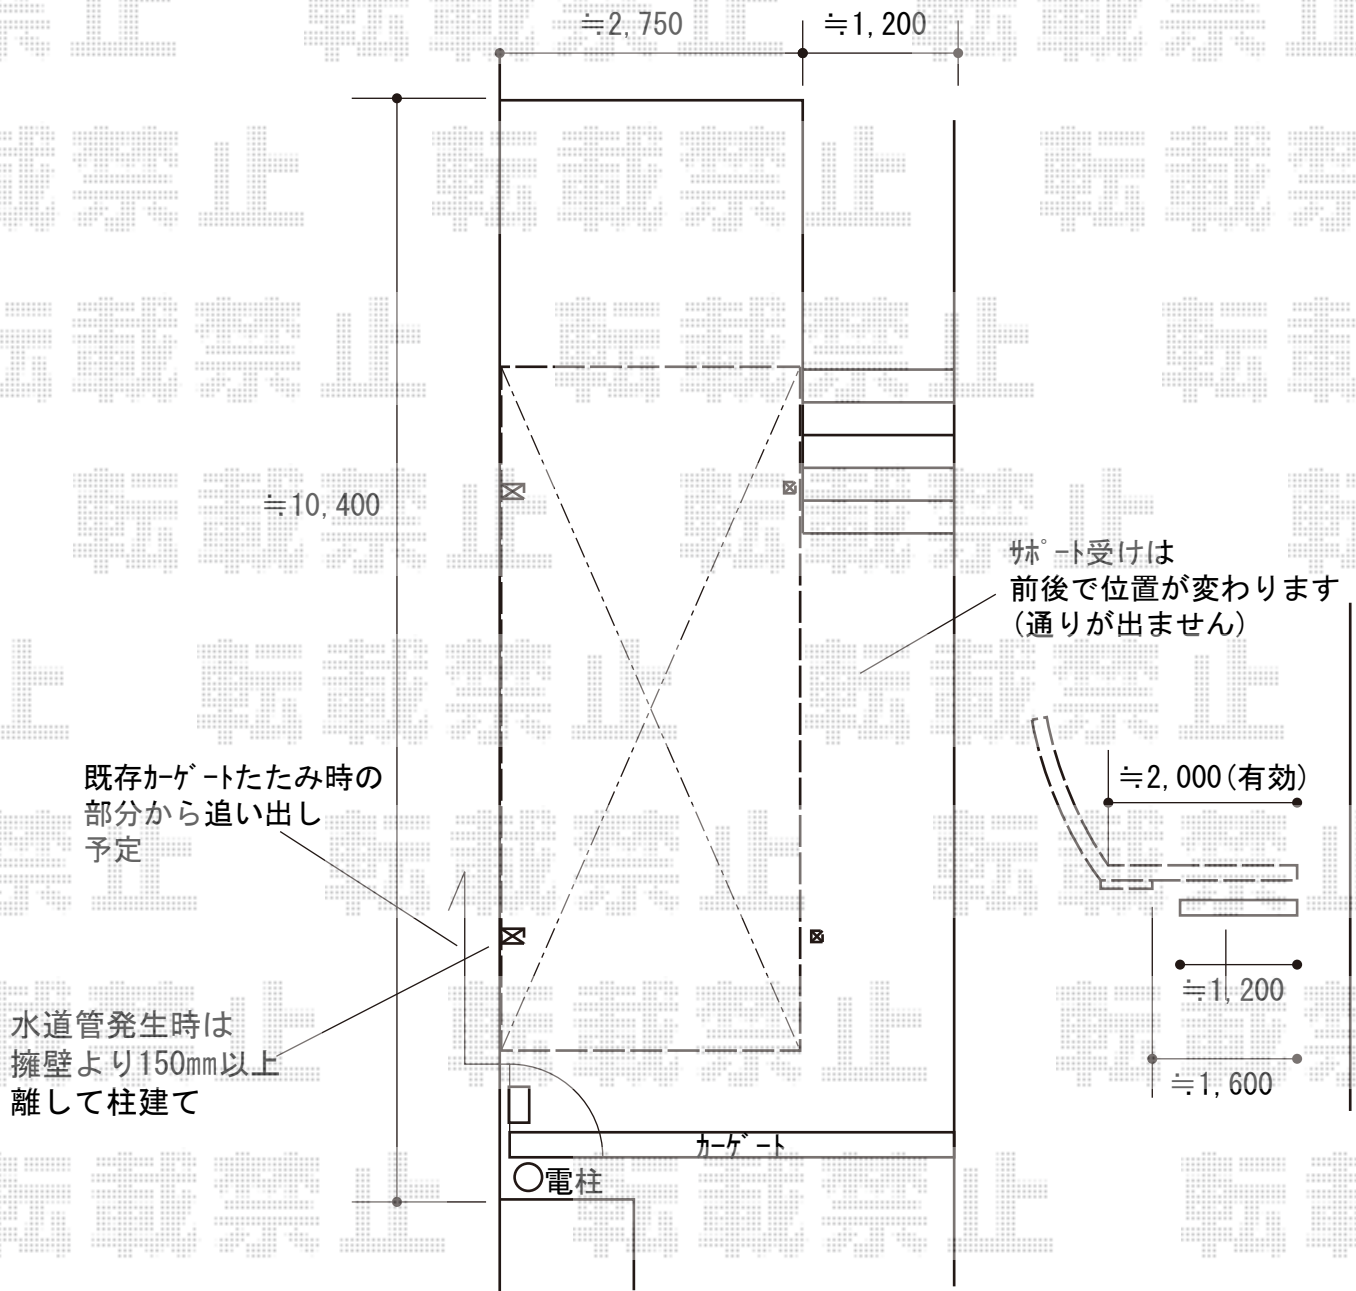

カーポート 施工概略図

YKK AP レイナキャップポートグラン 積雪～20cm対応
 幅= 2,702mm
 奥行= 5,768mm
 色： ピュアシルバー
 屋根材： 熱線遮断ポリカーボネート(クリアマット)
 柱仕様： 標準柱仕様 (有効高 約2,000mm)

YKK AP レイナキャップポートグラン 着脱式サポート 標準・ハイルーフ兼用 2本入り×1セット
 色： ナチュラルシルバー

※納まりはイメージとなります。

施工に際して最終的な
 設置位置のご確認をお願い致します。

2018-7-51733

担当者

小林