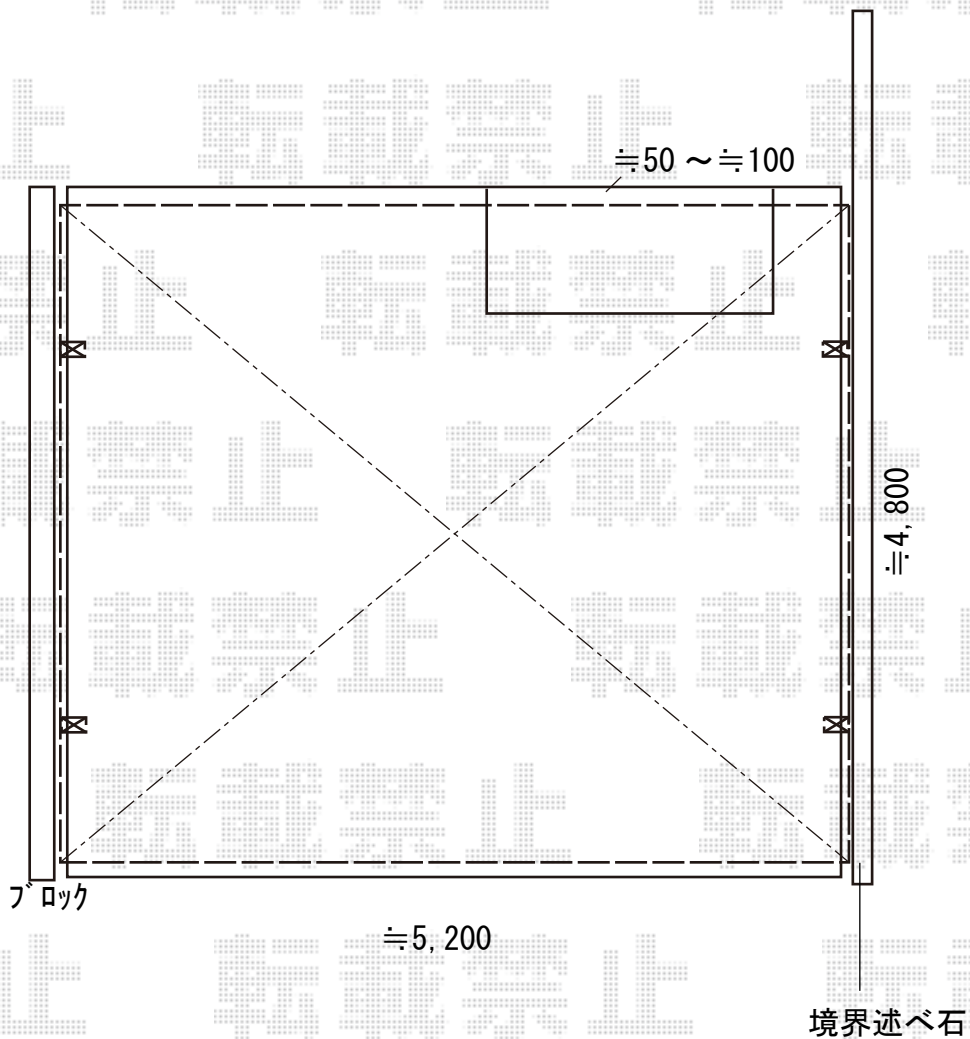

カーポート 施工概略図

YKK AP エフルージュ ツイン 積雪~20cm対応
幅= 5,398mm
奥行= 5,052mm
色： ピュアシルバー
屋根材： 熱線遮断ポリカーボネート(クリアマット)
柱仕様： ハイルフ柱仕様 (有効高 約2,350mm)

2018-7-517373

担当者

村上(公)

エクスショップ

現場状況や作図制限により概略図の内容と多少の違いが生じることがございます。
施工時は、現場優先とさせて頂きたく思いますので、お立会い頂き、最終のご指示のほど、何卒、宜しくお願い致します。
全ての著作権はエクスショップに帰属します。当社とのお取引目的以外の使用・複製・転載は如何なる場合も禁止しております。