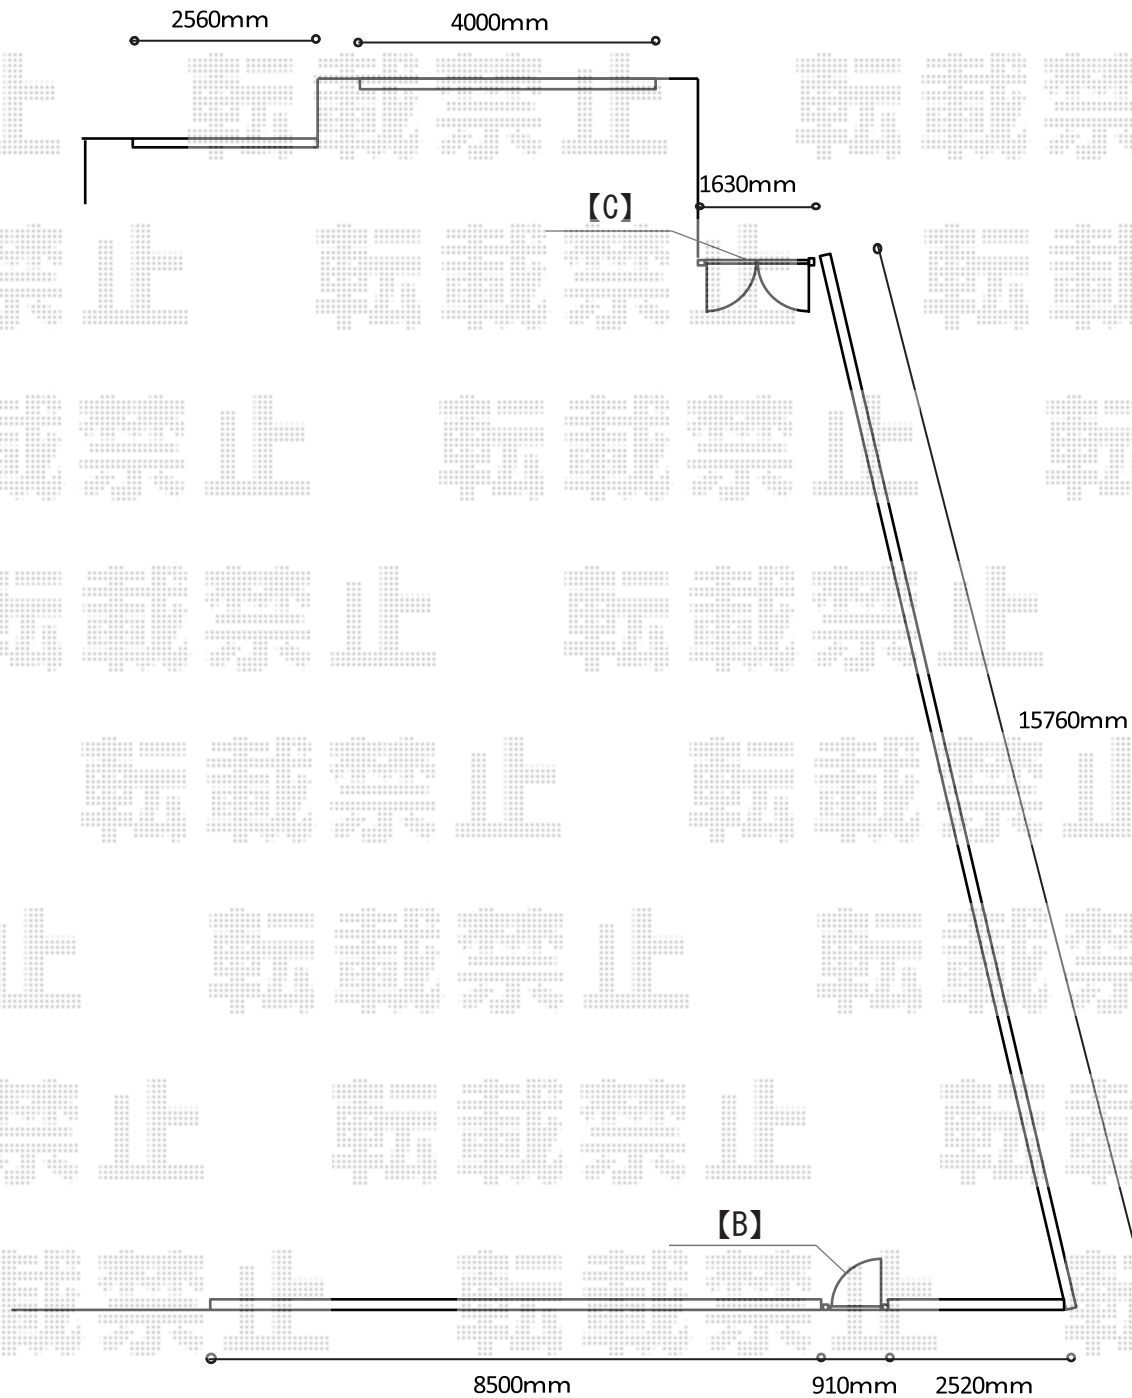

フェンス・門扉 施工概略図

LIXIL (TOEX) 【A】 ハイグリッドフェンスN8型 フリーポールタイプ
 本体1枚 (W×H) = (2,000×720mm) × 17枚
 アルミ形材柱 : T-8 × 24本
 小口キャップ : T-8 × 5セット
 色 : オータムブラウン

LIXIL (TOEX) 【B】 プレスタ門扉 1型 細横棧 片開き 柱使用
 扉幅 = 700mm 扉高 = 1,200mm
 色 : オータムブラウン
 錠 : シリンダーPA錠 開き : 内開き

YKK AP 【C】 トラディション門扉1型 両開き 門柱使用
 扉幅 = 700 + 700mm
 扉高 = 1,200mm
 色 : カームブラック
 錠 : 打掛錠3型
 開き : 内開き

2018-7-517379

担当者

新西