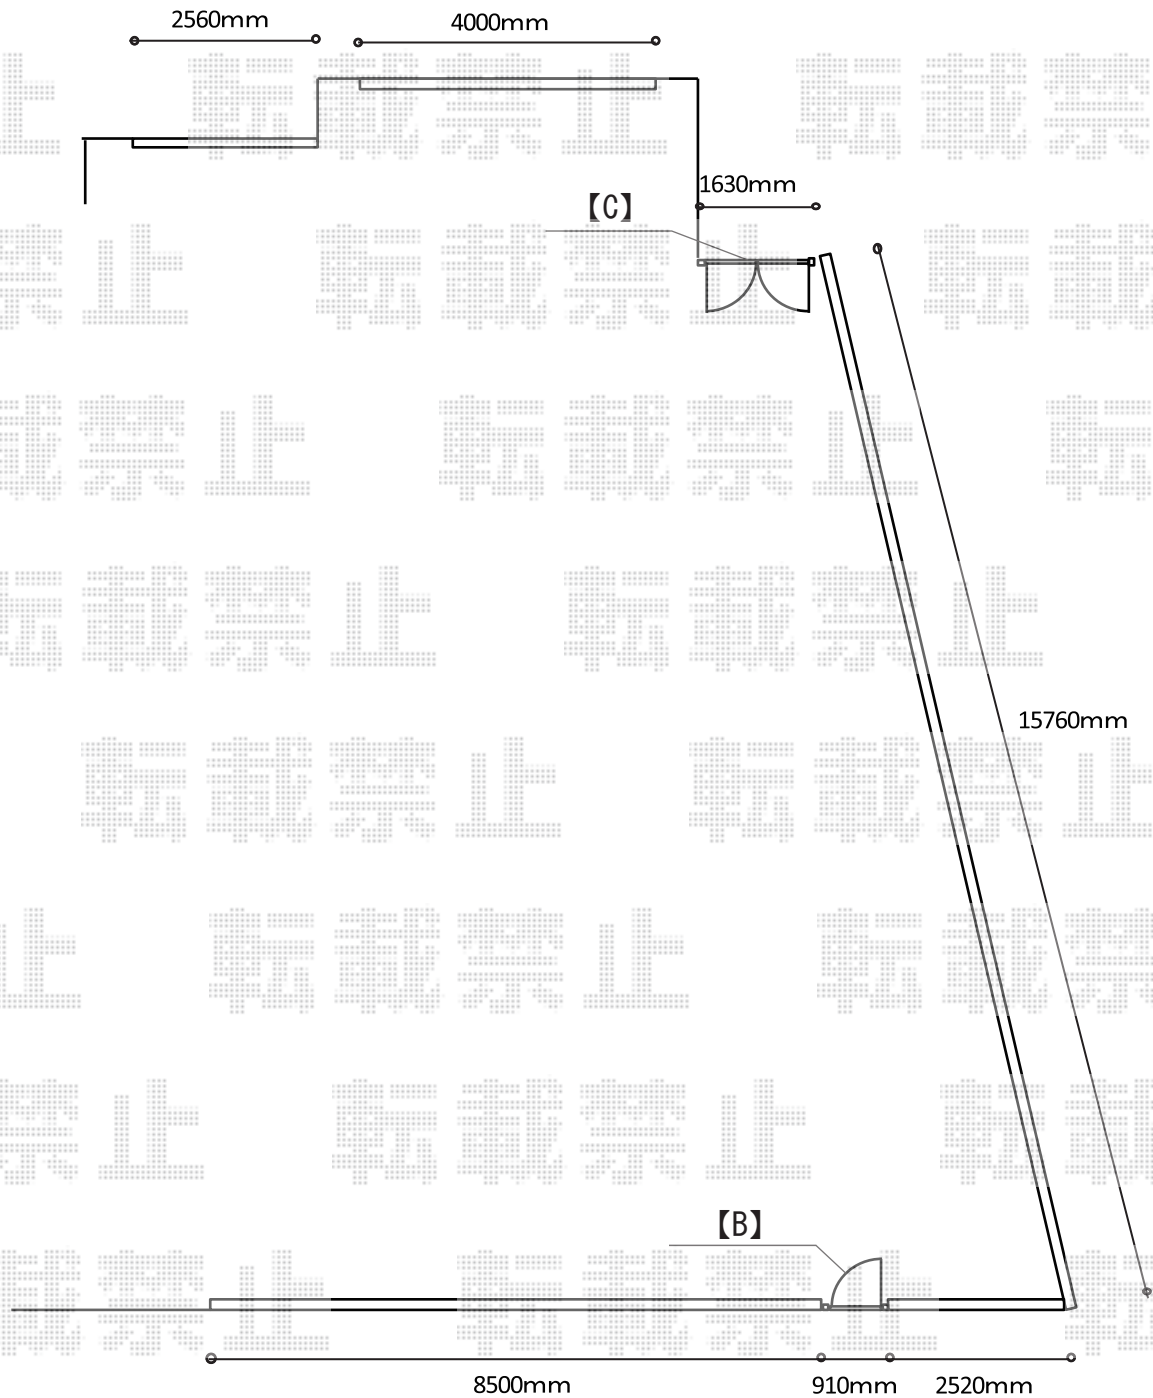

フェンス・門扉 施工概略図

LIXIL (TOEX) 【A】 ハイグリッドフェンスN8型 フリーポールタイプ
 本体1枚 (W×H) = (2,000×720mm) × 17枚
 アルミ形材柱 : T-8 × 24本
 小口キャップ : T-8 × 5セット
 色 : オータムブラウン

LIXIL (TOEX) 【B】 プレスタ門扉 1型 細横棧 片開き 柱使用
 扉幅 = 700mm 扉高 = 1,200mm
 色 : オータムブラウン
 錠 : シリンダーPA錠 開き : 内開き

YKK AP 【C】 トラディション門扉1型 両開き 門柱使用
 扉幅 = 700 + 700mm
 扉高 = 1,200mm
 色 : カームブラック
 錠 : 打掛錠3型
 開き : 内開き

2018-7-517379

担当者

新西