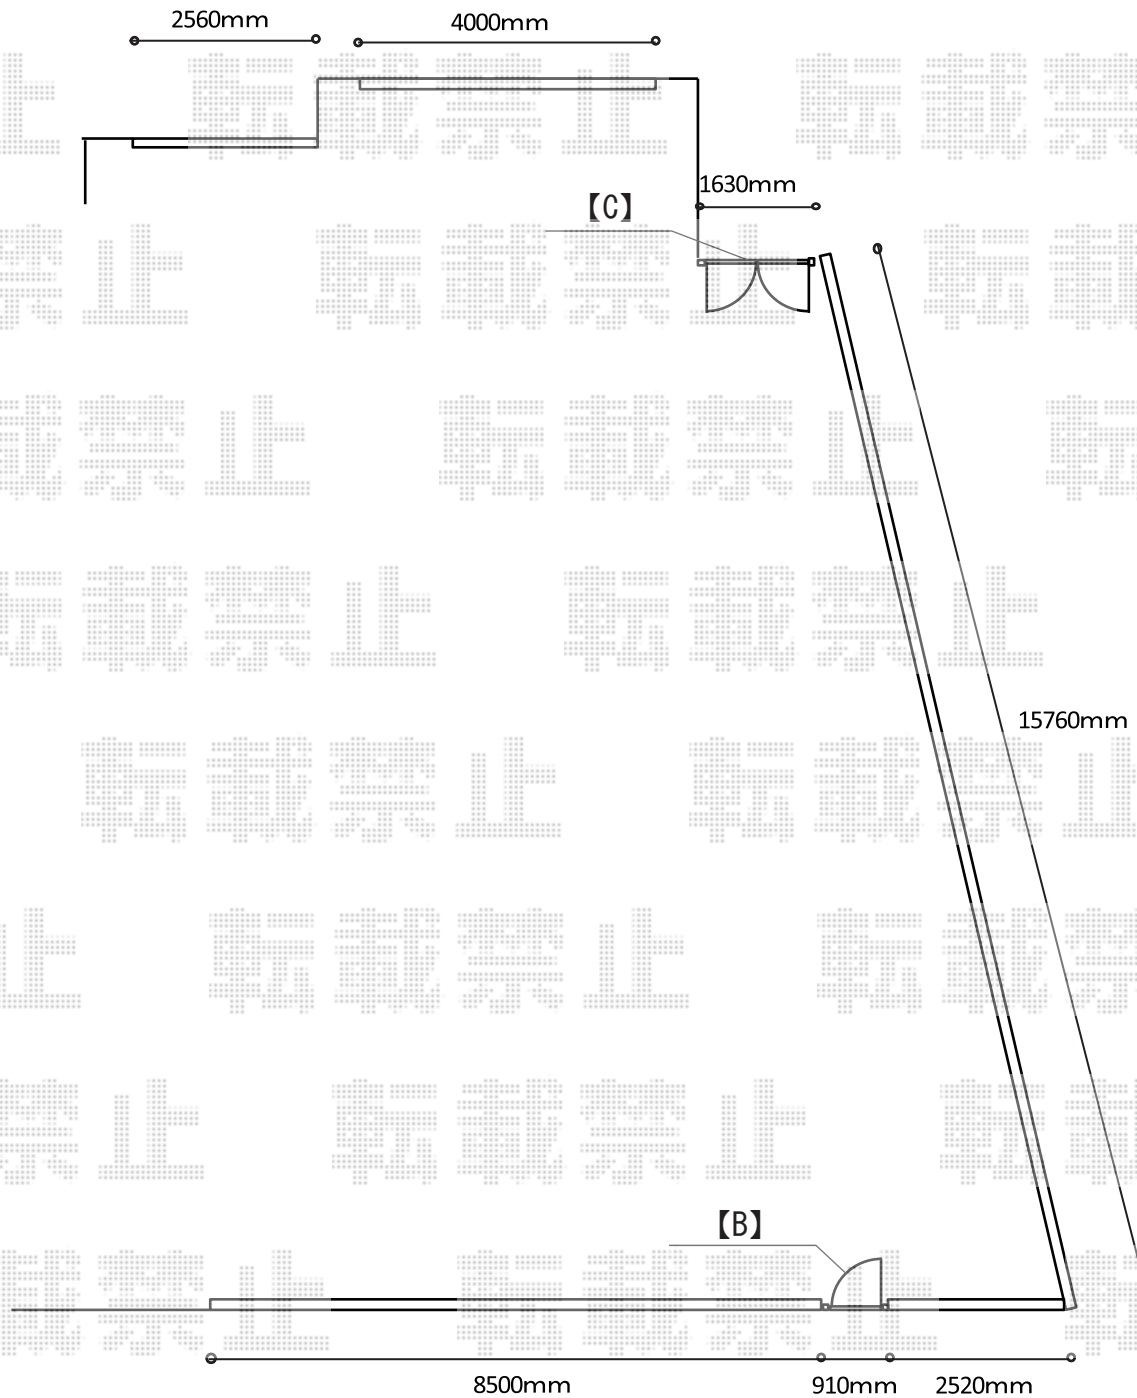

# フェンス・門扉 施工概略図

LIXIL (TOEX) 【A】 ハイグリッドフェンスN8型 フリーポールタイプ  
 本体1枚 (W×H) = (2,000×720mm) × 17枚  
 アルミ型材柱 : T-8 × 24本  
 小口キャップ : T-8 × 5セット  
 色 : オータムブラウン

LIXIL (TOEX) 【B】 プレスタ門扉 1型 細横棧 片開き 柱使用  
 扉幅 = 700mm 扉高 = 1,200mm  
 色 : オータムブラウン  
 錠 : シリンダーPA錠 開き : 内開き

YKK AP 【C】 トラディション門扉1型 両開き 門柱使用  
 扉幅 = 700 + 700mm  
 扉高 = 1,200mm  
 色 : カームブラック  
 錠 : 打掛錠3型  
 開き : 内開き

2018-7-517379

担当者

新西