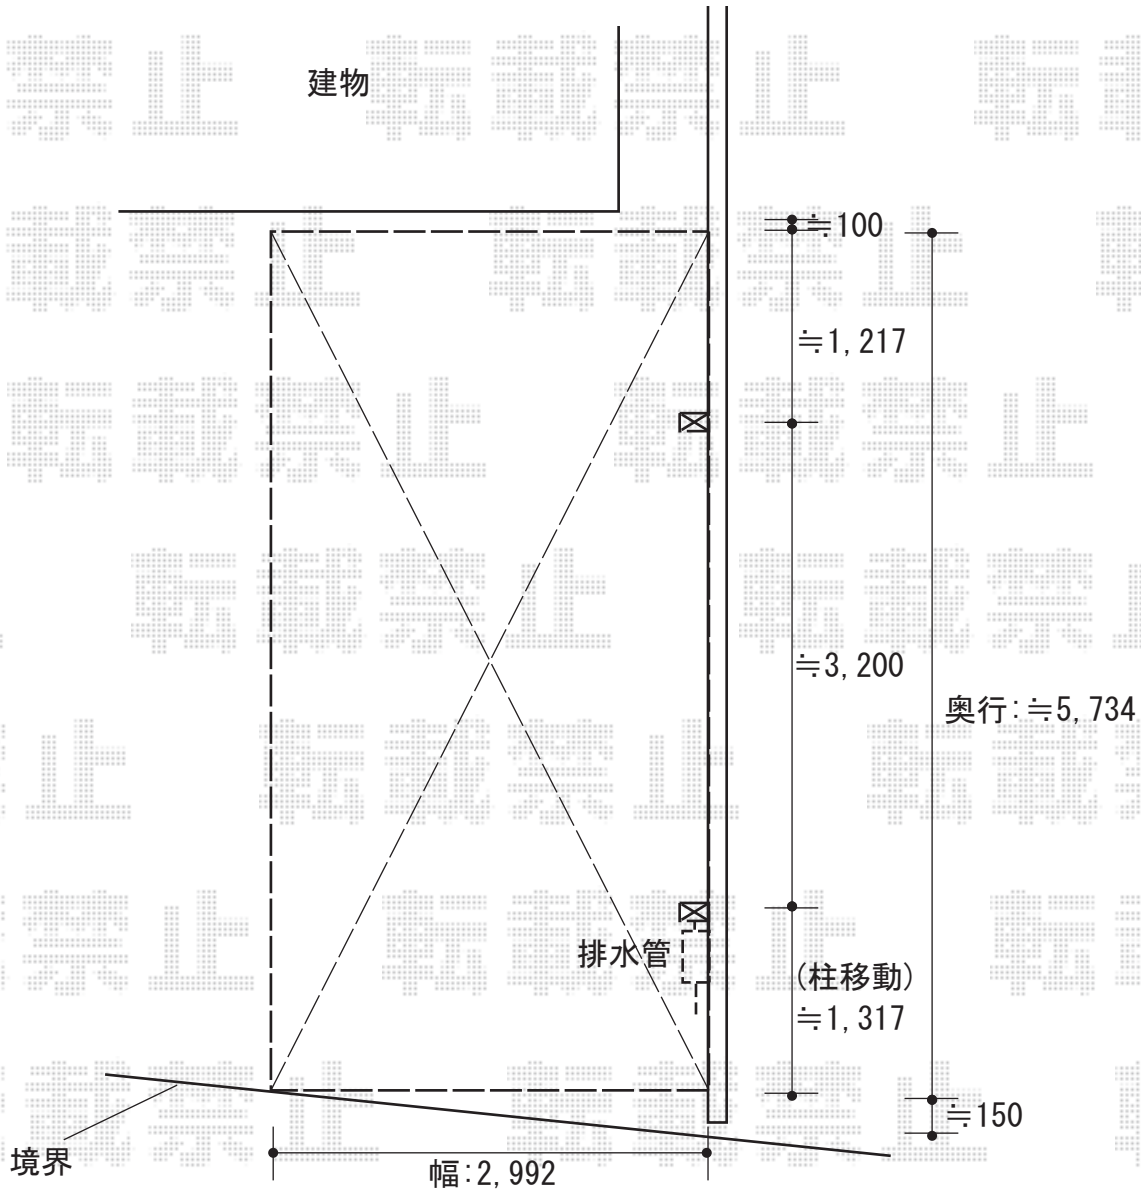

カーポート 施工概略図

LIXIL フーゴF (フラットスタイル) 積雪~20cm対応

幅= 2,992mm

奥行= 5,734mm

色 : シャイングレー

屋根材 : 熱線吸収ポリカーボネート (クリアマットS・すりガラス調)

柱仕様 : 標準柱仕様 (有効高 約2,200mm)

LIXIL フーゴF 着脱式サポート 標準柱用

色 : シャイングレー

数量 : 2本入り×1セット

2018-7-517422

担当者

伊野