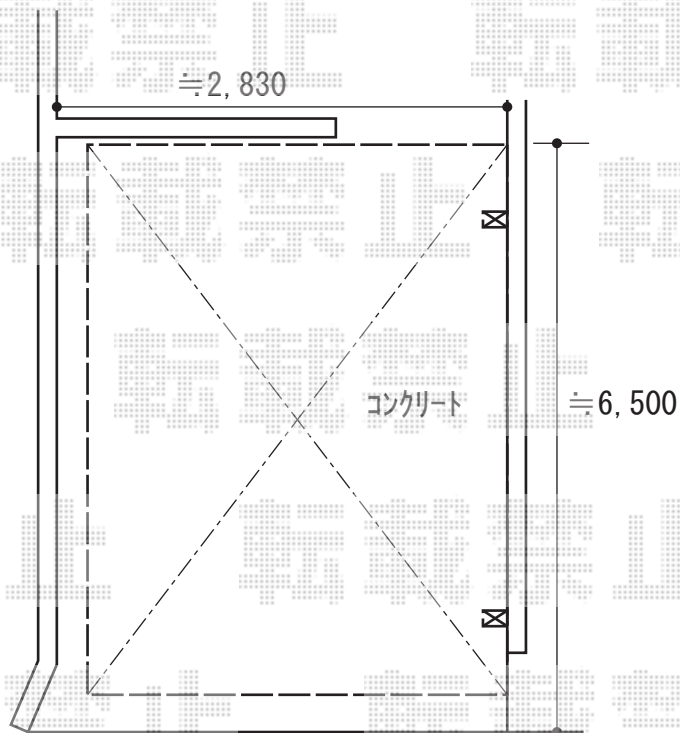

カーポート 施工概略図

YKK AP レイナポートグラン 積雪~20cm対応
幅= 2,700mm
奥行= 5,768mm
色 : プラチナステン
屋根材 : ポリカーボネート (トーマイマツト)
柱仕様 : ハイルフ柱仕様 (有効高 約2,350mm)

YKK AP レイナポートグラン 着脱式サポート 標準・ハイルフ兼用
色 : プラチナステン
数量 : 2本入り×1セット

2018-7-517435